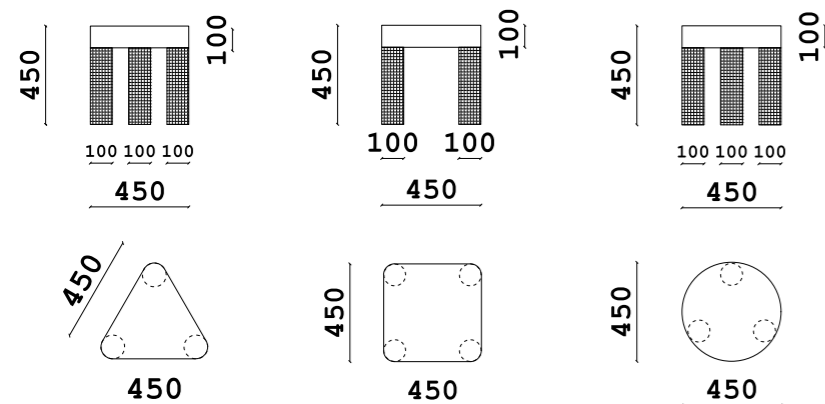

Стол

- **Размер стола:**
  450xh450x450 мм
- **Материал столешницы:**
  МДФ в эмали
- **Материал опор:**
  МДФ в шпоне
- **Толщина столешницы:**
  100 мм
- **Тип опор:**
  ножки