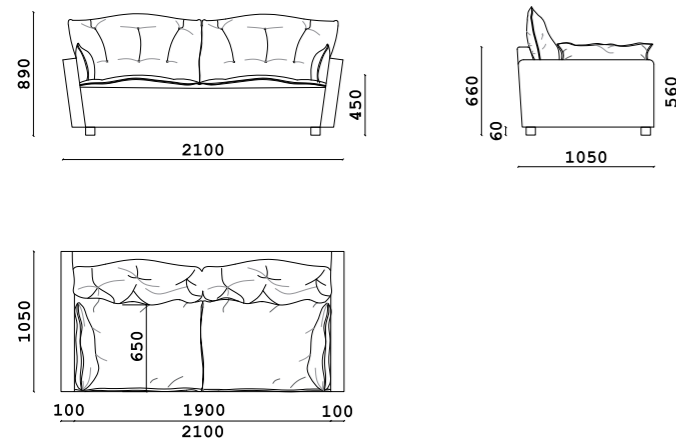

Диван

- **Размер дивана:** ШxВxГ
2100x660x1050 мм
- **Материал каркаса:**
многослойный массив берёзы
- **Материал опор:**
массив бука
- **Тип опор:**
ножки
- **Высота опор:**
60 мм
- **Наполнение:**
ППУ, резинотканевые ремни, независимый пружинный блок

Диван

- **Размер дивана:** ШxВxГ
3120x900x1140/2050 мм
- **Материал каркаса:**
многослойный массив берёзы
- **Материал опор:**
металл
- **Тип опор:**
ножки
- **Высота опор:**
190 мм
- **Наполнение:**
ППУ, резинотканевые ремни, независимый пружинный блок