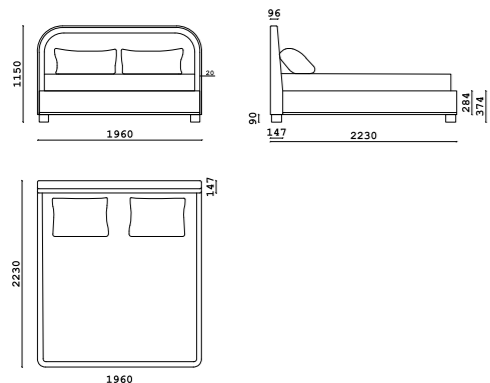

Кровать

- **Размер кровати:** ШxВxГ
  1960x1150x2230 мм
  габариты спального места
  1800x2000 мм
- **Спальное место:**
  1200x2000 мм
  1400x2000 мм
  1600x2000 мм
  1800x2000 мм
  2000x2000 мм
- **Материал каркаса:**
  многослойный массив берёзы
- **Материал опор:**
  МДФ шпонированный
- **Тип опор:**
  ножки
- **Высота опор:**
  90 мм
- **Ортопедическое основание:**
  да