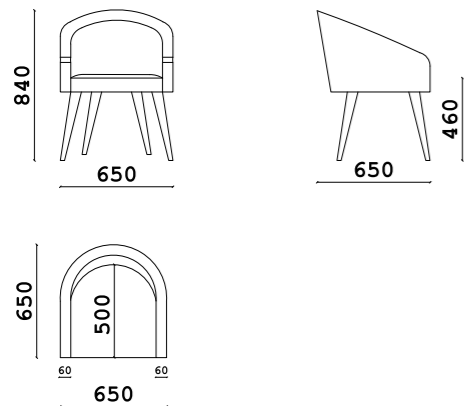

Стул

- **Размер стула:** ШxВxГ
  650x840x650 мм
  высота посадочного места 460 мм
- **Материал каркаса:**
  многослойный массив берёзы
- **Материал опор:**
  массив бука
- **Тип опор:**
  ножки каркасные
- **Наполнение:**
  ППУ, демпферный слой
  резинотканевые ремни