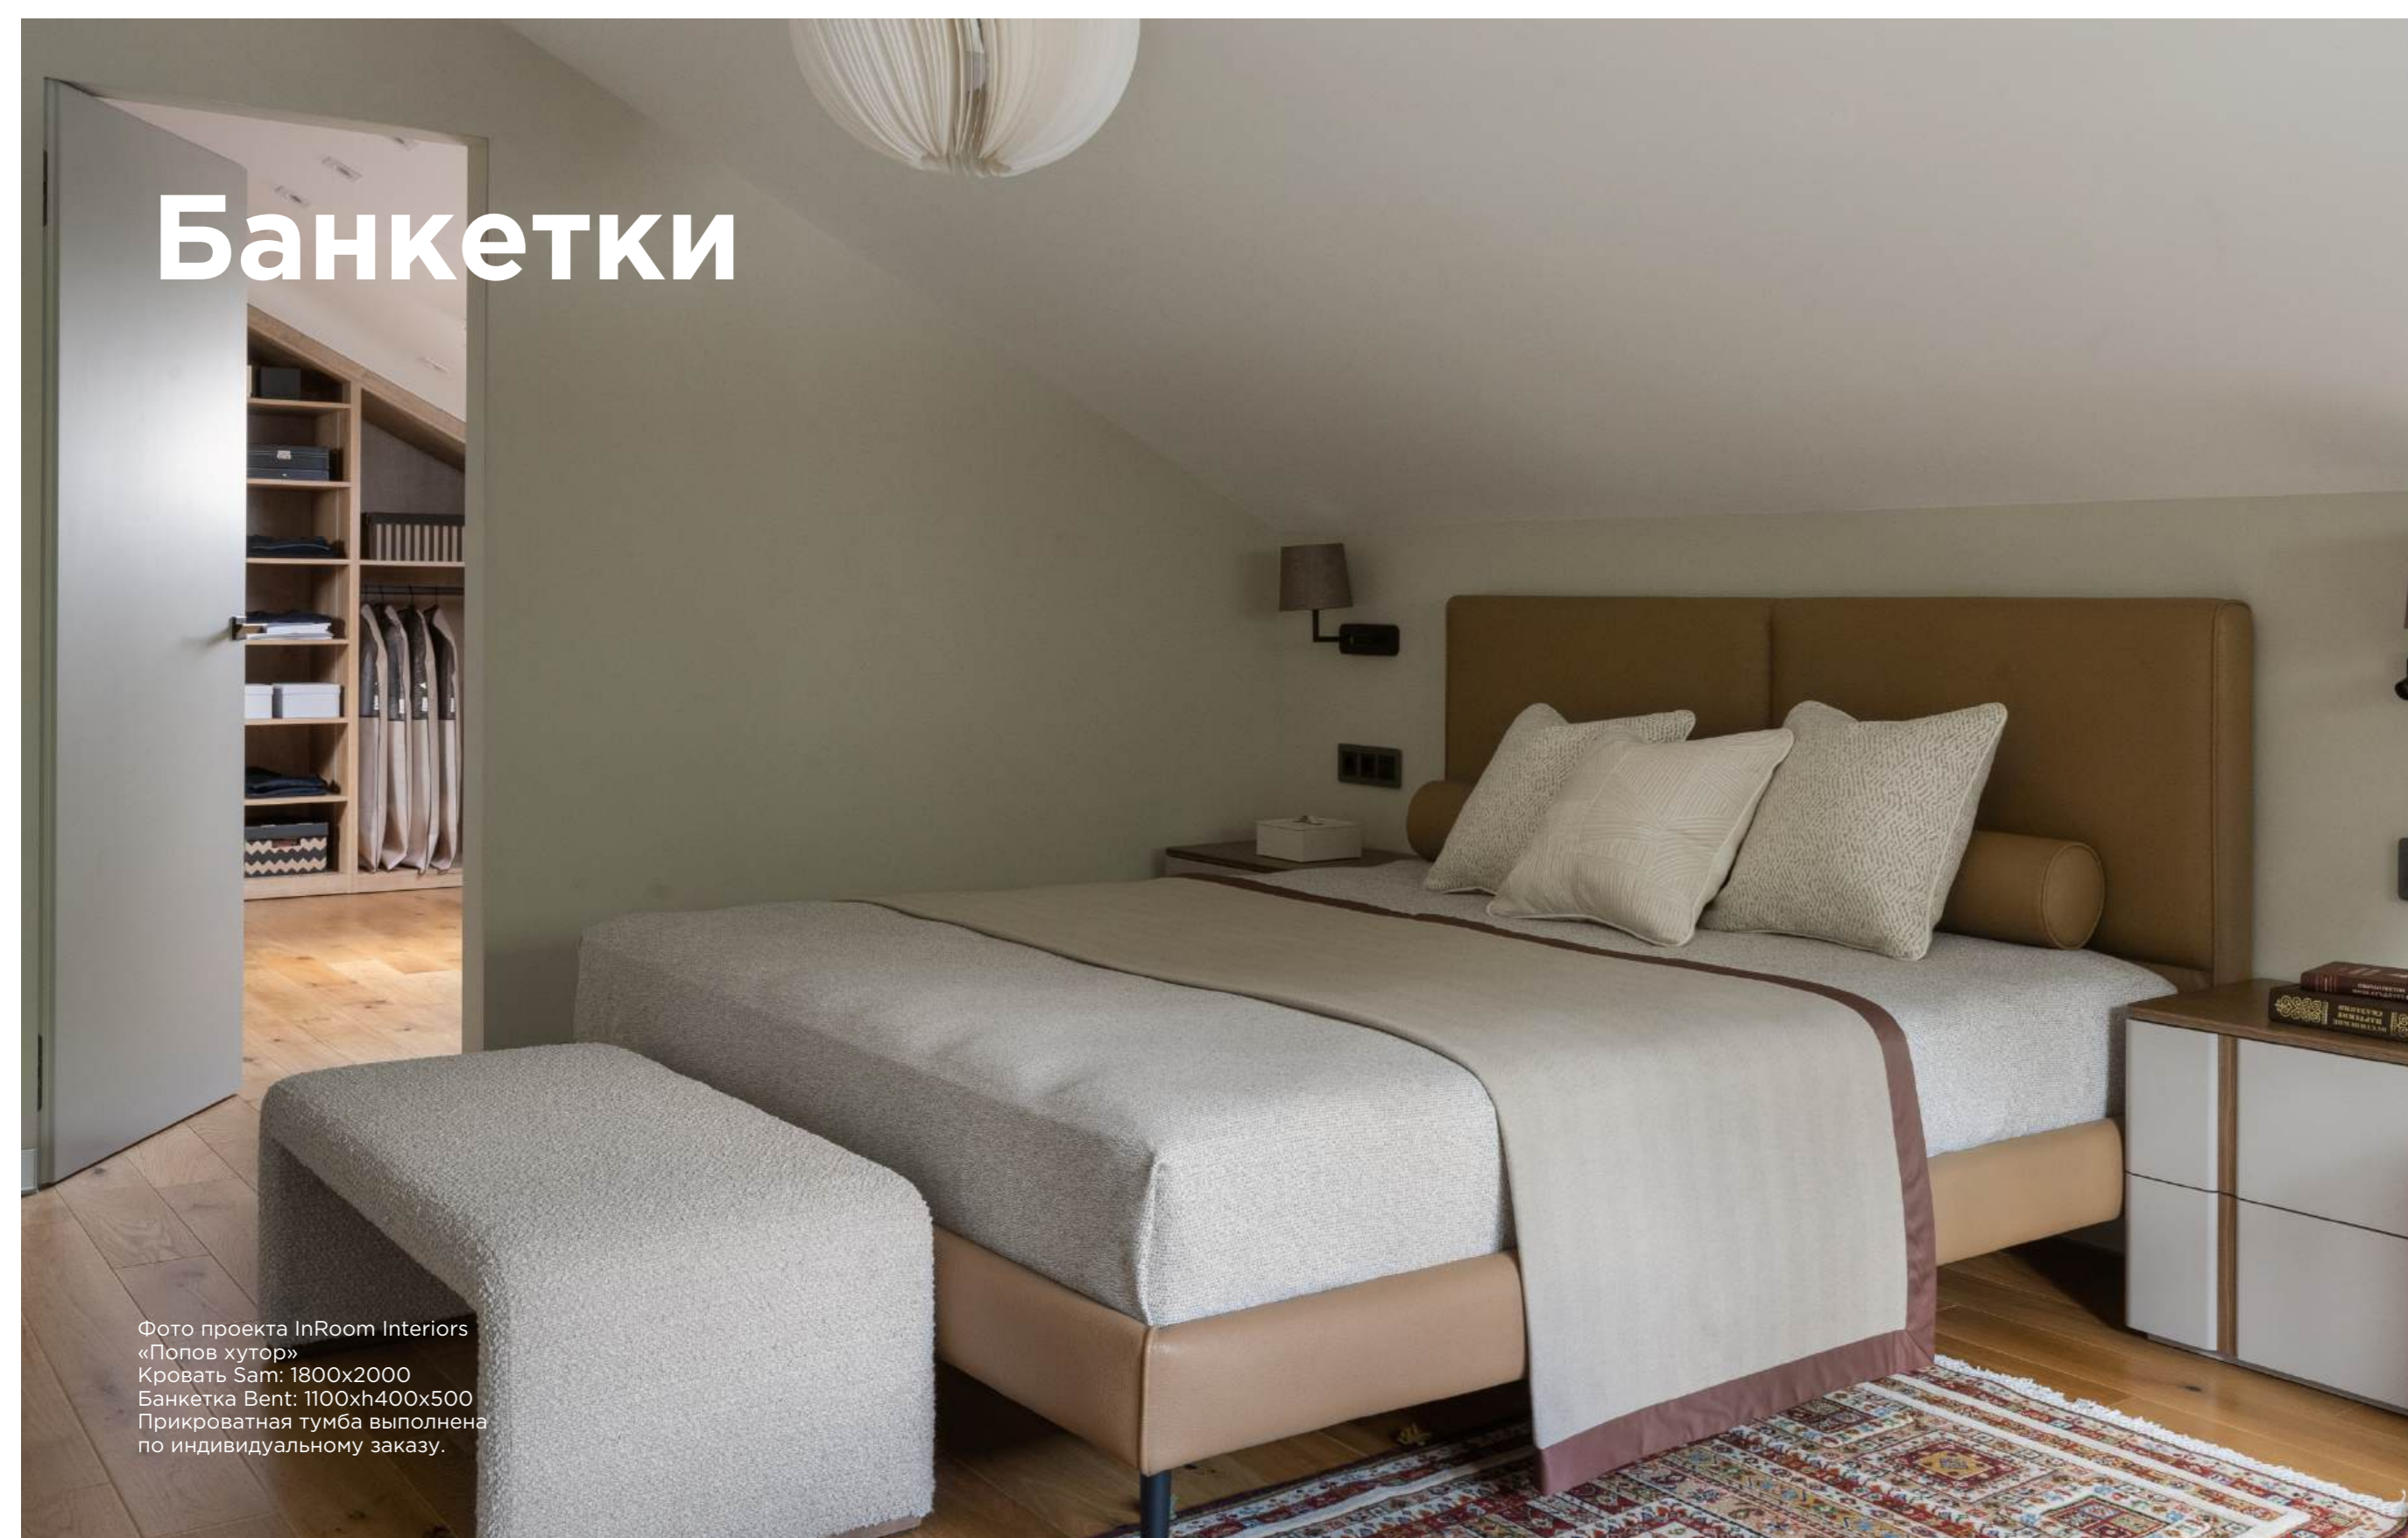

Банкетки

Фото проекта InRoom Interiors
«Попов хутор»
Кровать Sam: 1800x2000
Банкетка Bent: 1100xh400x500
Прикроватная тумба выполнена
по индивидуальному заказу.