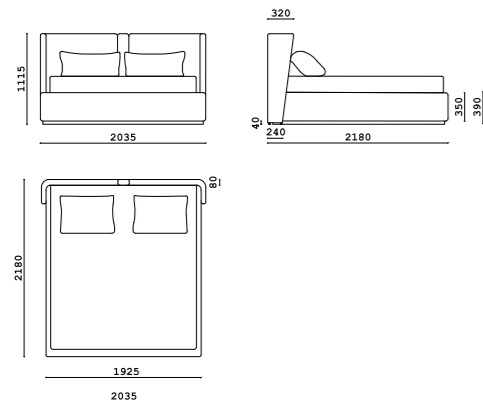

Кровать

• **Размер кровати:** ШxВxГ
2035x1115x2180 мм
габариты спального места
1800x2000 мм

• **Спальное место:**
1200x2000 мм
1400x2000 мм
1600x2000 мм
1800x2000 мм
2000x2000 мм

• **Материал каркаса:**
многослойный массив берёзы

• **Материал опор:**
массив бука

• **Тип опор:**
подиум

• **Высота опор:**
40 мм