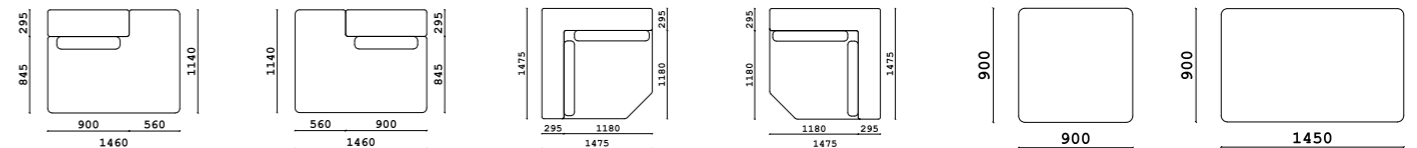

Угловой элемент