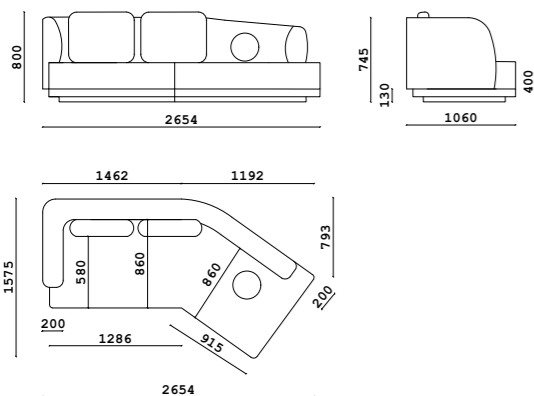

Bars

- ✓ Подиум, создающий «парящий эффект»
- ✓ Акцент-подушка
- ✓ Стильный дизайн

Диван BARS - это скульптурный объект в вашем пространстве. Его выразительная геометрия и двойной подиум, где сочетаются фактурная ткань и тёплый шпон, создают эффектный визуальный акцент. Необычная форма BARSa обязательно подчеркнет особенность вашего интерьера.

Диван

- **Размер дивана:** ШxВxГ
  2654x745x1575 мм
  высота по подушке - 800 мм
- **Материал каркаса:**
  многослойный массив берёзы
- **Материал опор:**
  МДФ шпонированный
- **Тип опор:**
  подиум
- **Высота опор:**
  130 мм
- **Наполнение:**
  ППУ, резинотканевые ремни,
  латекс