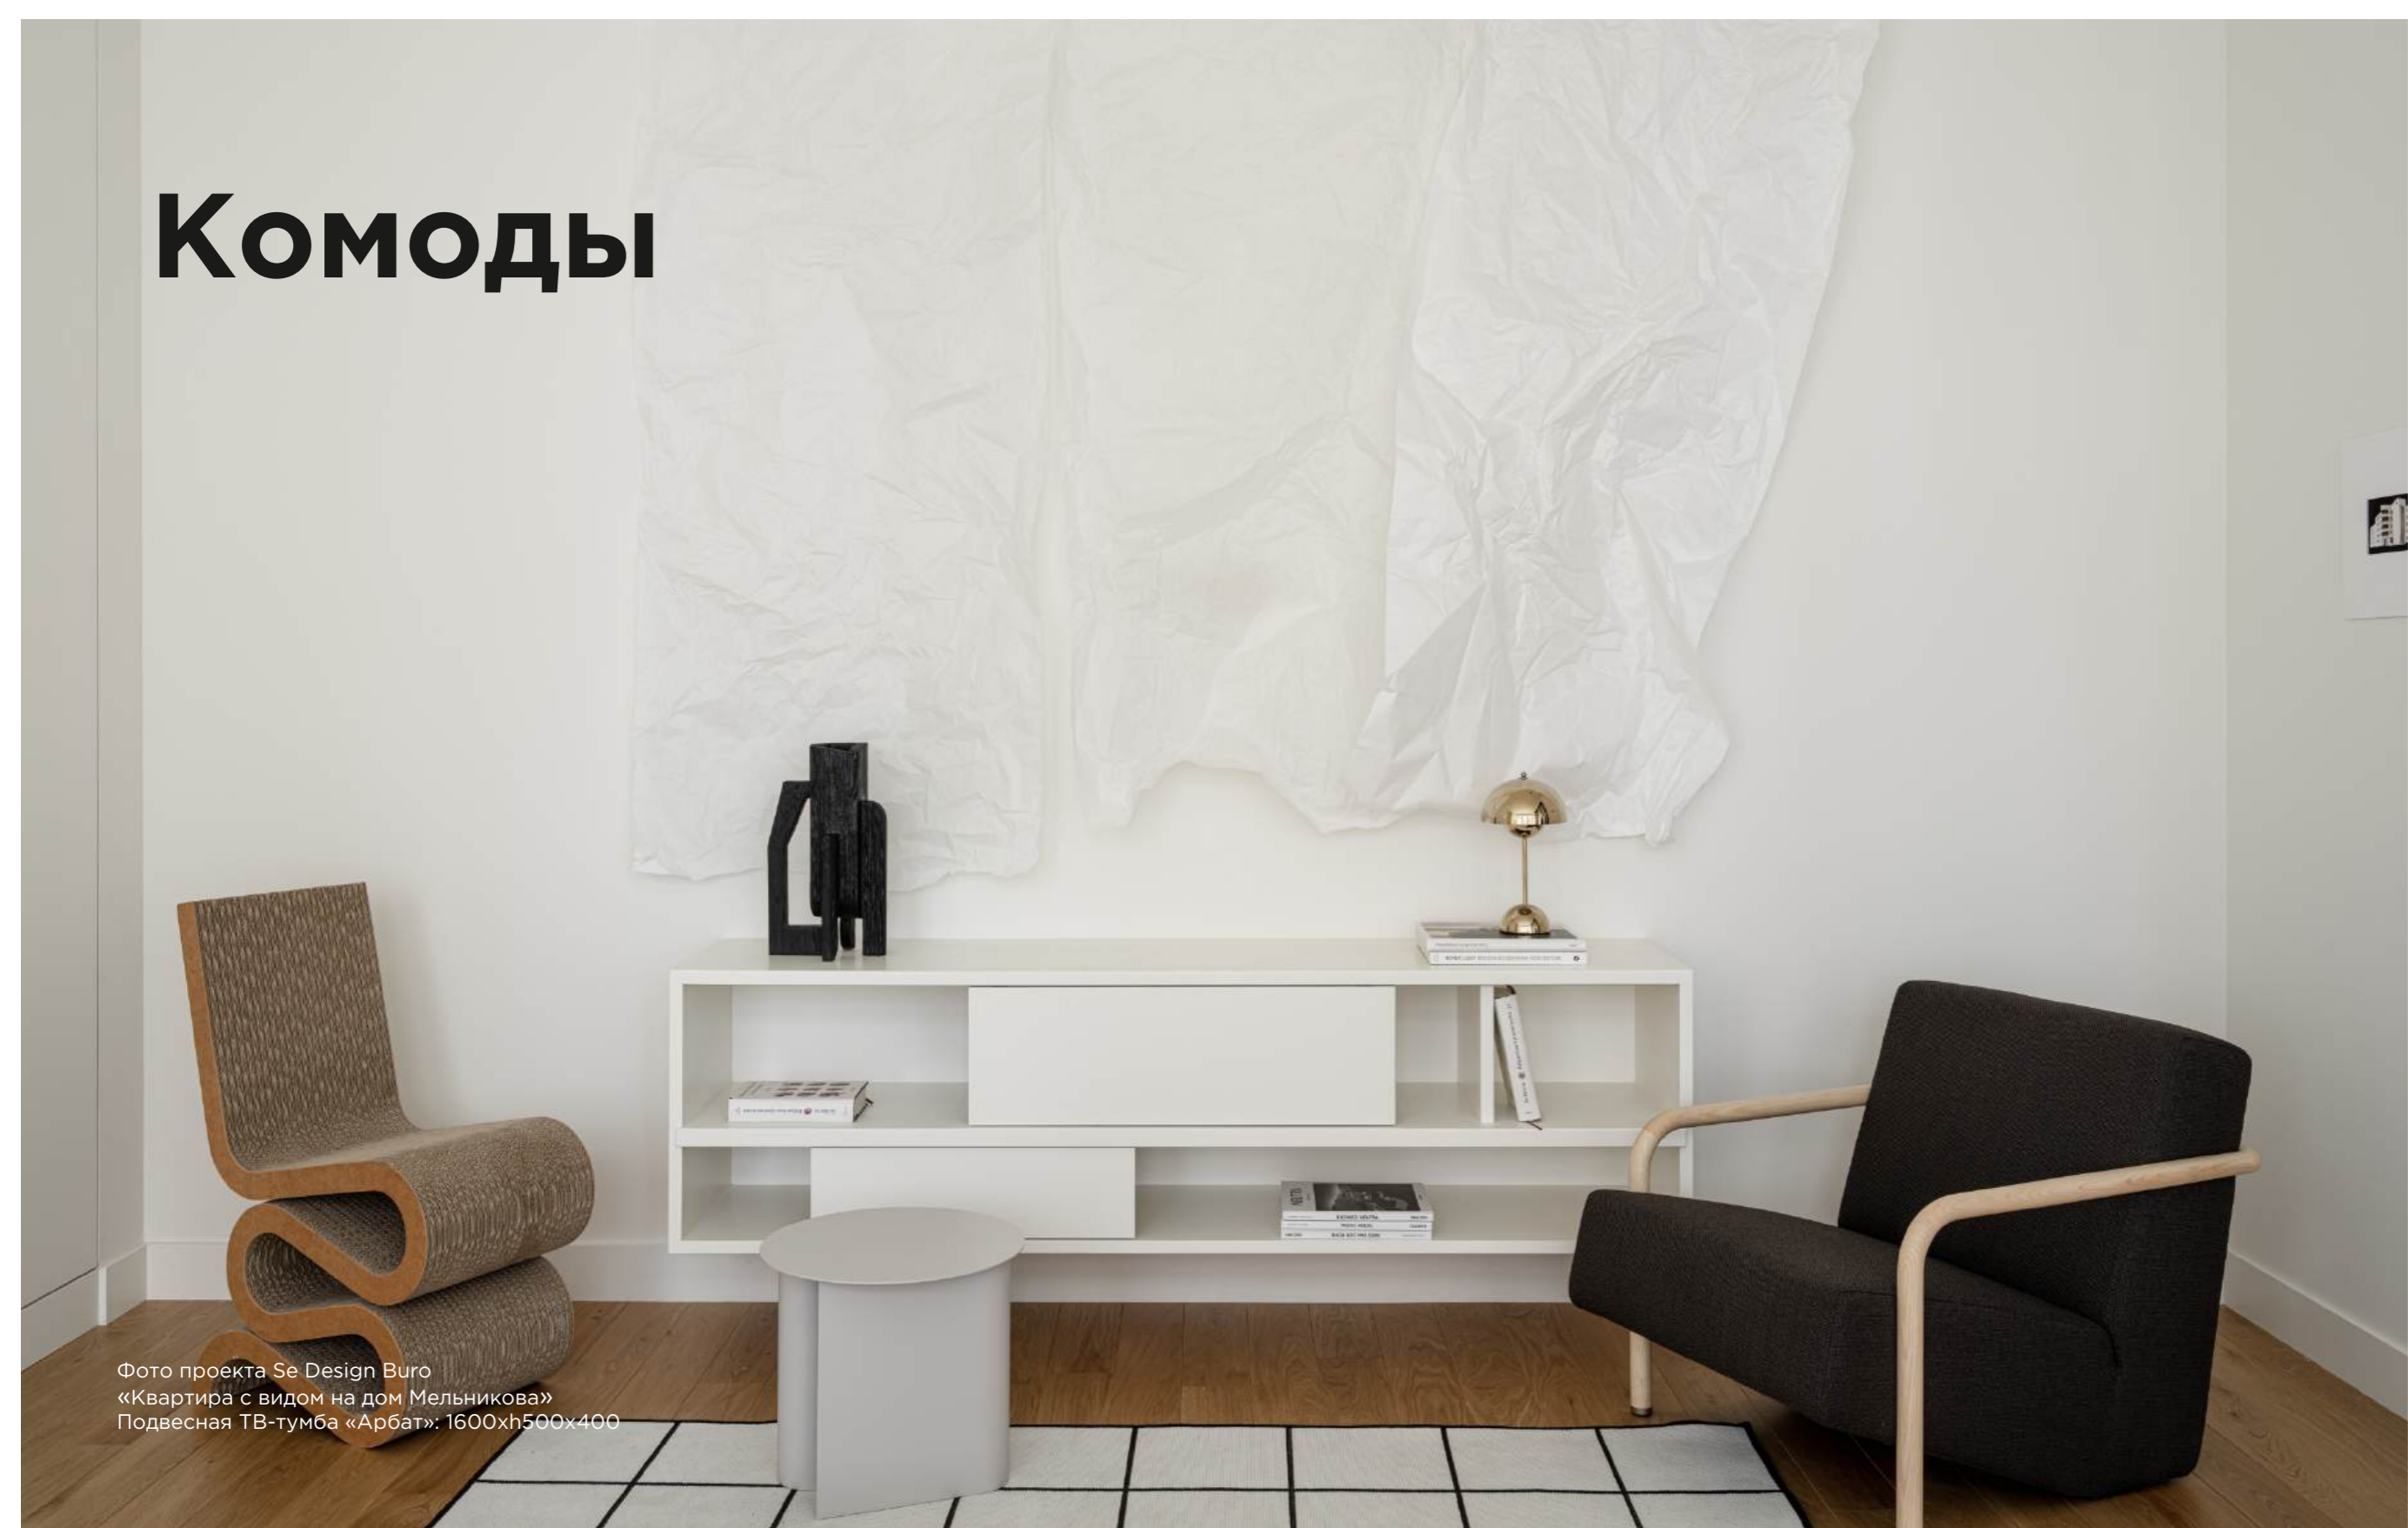

Комоды

Фото проекта Se Design Buro
«Квартира с видом на дом Мельникова»
Подвесная ТВ-тумба «Арбат»: 1600xh500x400

Strong

- ✓ Европейская фурнитура
- ✓ Цельный каркас
- ✓ Стильный дизайн

Комод STRONG имеет цельный каркас и высокие металлические ножки в цвет основного корпуса. Меняя рисунок шпона на фасадах, вы можете создать индивидуальный стиль вашего комода.