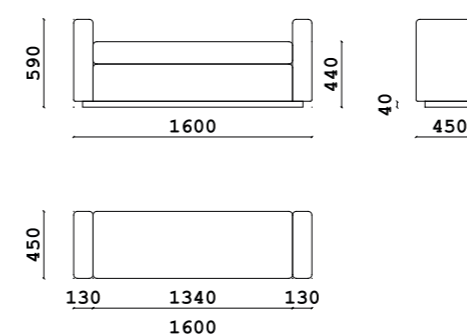

Банкетка

- **Размер банкетки ШxВxГ:**
  1600x590x450 мм
- **Материал каркаса:**
  многослойный массив берёзы
- **Материал опор:**
  массив бука
- **Тип опор:**
  подиум
- **Высота опор:**
  40 мм
- **Наполнение:**
  ППУ, резинотканевые ремни, демпферный слой