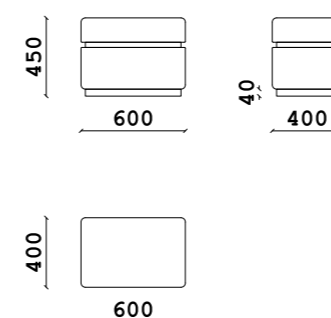

Пуф

• **Размер банкетки ШxВxГ:**
600x450x400 мм

• **Материал каркаса:**
многослойный массив берёзы

• **Материал опор:**
массив бука

• **Тип опор:**
подиум

• **Высота опор:**
40 мм

• **Наполнение:**
ППУ

• **Ящик для хранения:**
да