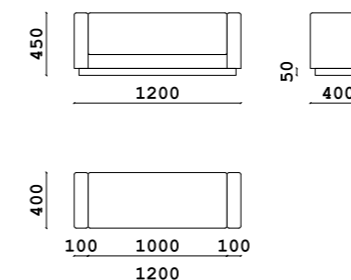

Банкетка

• **Размер банкетки ШxВxГ:**
1200x450x400 мм

• **Материал каркаса:**
многослойный массив берёзы

• **Материал опор:**
массив бука

• **Тип опор:**
подиум

• **Высота опор:**
50 мм

• **Наполнение:**
ППУ,
резинотканевые ремни,
демпферный слой