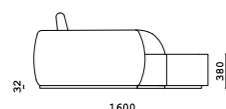

My way

- ✓ Мягкие обтекаемые формы
- ✓ Современный стиль
- ✓ Комфорт в каждой детали

Диван MAY WAY имеет мягкие, обтекаемые формы и две глубины. Одна - для комфортного сидения, другая - для полноценного отдыха лежа. Несмотря на внушительные габариты, визуально диван сохраняет легкость и не нагружает пространство.

Диван

- **Размер дивана:** ШxВxГ
  3860x680x1600 мм
- **Материал каркаса:**
  многослойный массив берёзы
- **Материал опор:**
  МДФ шпонированный
- **Высота опор:**
  32 мм
- **Тип опор:**
  подиум
- **Наполнение:**
  ППУ, резинотканевые ремни,
  латекс

Фото проекта InRoom Interiors
Диван May Way 3860x680x1600