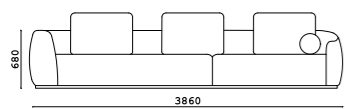

My way

- ✓ Мягкие обтекаемые формы
- ✓ Современный стиль
- ✓ Комфорт в каждой детали

Диван MAY WAY имеет мягкие, обтекаемые формы и две глубины. Одна - для комфортного сидения, другая - для полноценного отдыха лежа. Несмотря на внушительные габариты, визуально диван сохраняет легкость и не нагружает пространство.

Диван

- **Размер дивана:** ШxВxГ
  3860x680x1600 мм
- **Материал каркаса:**
  многослойный массив берёзы
- **Материал опор:**
  МДФ шпонированный
- **Высота опор:**
  32 мм
- **Тип опор:**
  подиум
- **Наполнение:**
  ППУ, резинотканевые ремни,
  латекс

Фото проекта InRoom Interiors
Диван May Way 3860x680x1600