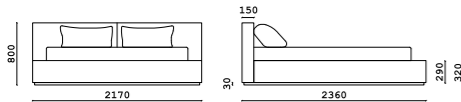

Кровать

- **Размер кровати:** ШxВxГ
  2170x800x2360 мм
  габариты спального места
  1800x2000 мм

- **Спальное место:**
  1200x2000 мм
  1400x2000 мм
  1600x2000 мм
  1800x2000 мм
  2000x2000 мм

- **Материал каркаса:**
  многослойный массив берёзы

- **Материал опор:**
  массив бука

- **Тип опор:**
  подиум

- **Высота опор:**
  30 мм

- **Ортопедическое основание:**
  да