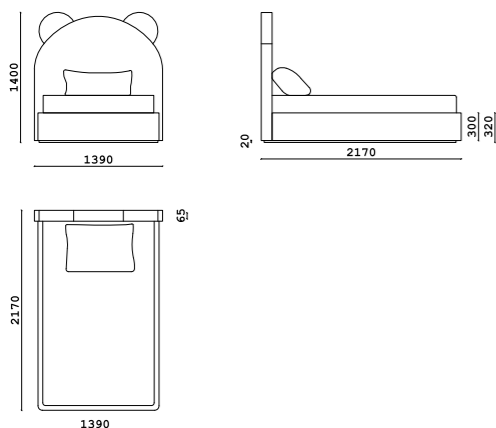

Кровать

- **Размер кровати:** ШxВxГ
  1390x1400x2170 мм
  габариты спального места:
  1200x2000 мм
- **Спальное место:**
  900x2000 мм
  1200x2000 мм
- **Материал каркаса:**
  многослойный массив берёзы
- **Материал опор:**
  массив бука
- **Тип опор:**
  подиум
- **Высота опор:**
  20 мм
- **Ортопедическое основание:**
  да