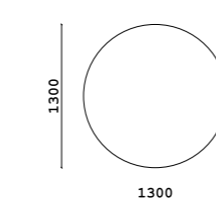

Стол

- **Размер стола:**
  Ø700xh480 мм
  Ø1300xh780 мм
- **Материал столешницы:**
  Кварц / натуральный камень
- **Материал опор:**
  МДФ в эмали
- **Тип опор:**
  сферы