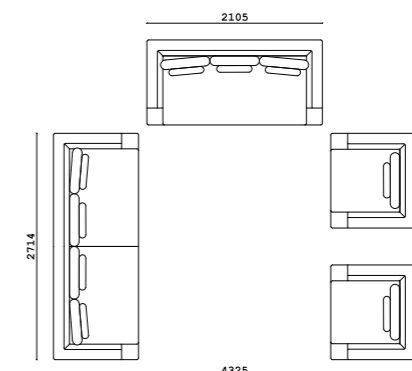

Конфигурации