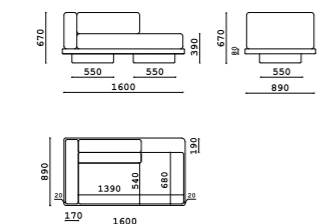

Диван

- **Размер дивана:** ШxВxГ
2100x660x1050 мм
- **Материал каркаса:**
многослойный массив берёзы
- **Материал опор:**
массив бука
- **Тип опор:**
ножки
- **Высота опор:**
60 мм
- **Наполнение:**
ППУ, резинотканевые ремни, независимый пружинный блок

Диван

- **Размер дивана:** ШxВxГ
3120x900x1140/2050 мм
- **Материал каркаса:**
многослойный массив берёзы
- **Материал опор:**
металл
- **Тип опор:**
ножки
- **Высота опор:**
190 мм
- **Наполнение:**
ППУ, резинотканевые ремни, независимый пружинный блок

Диван

- **Размер дивана:** ШxВxГ
3860x680x1600 мм
- **Материал каркаса:**
многослойный массив берёзы
- **Материал опор:**
МДФ шпонированный
- **Высота опор:**
32 мм
- **Тип опор:**
подиум
- **Наполнение:**
ППУ, резинотканевые ремни,
латекс

Диван

Кушетка

- **Размер дивана:** ШxВxГ
2240x670x1000 мм
- **Размер кушетки:** ШxВxГ
1600x670x890 мм
- **Материал каркаса:**
многослойный массив берёзы
- **Материал опор:**
массив бука
- **Тип опор:**
ножки
- **Высота опор:**
120 мм
- **Наполнение:**
ППУ, Memory foam
резинотканевые ремни,
независимый пружинный блок