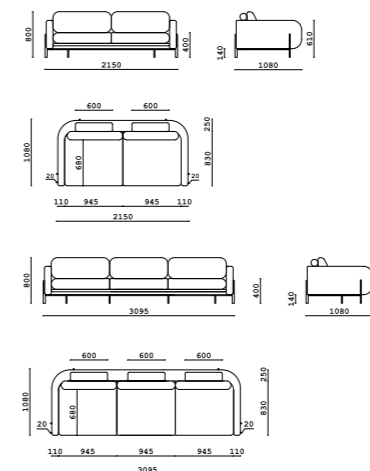

Диван

- **Размер дивана:** ШxВxГ
3120x900x1140/2050 мм
- **Материал каркаса:**
многослойный массив берёзы
- **Материал опор:**
металл
- **Тип опор:**
ножки
- **Высота опор:**
190 мм
- **Наполнение:**
ППУ, резинотканевые ремни, независимый пружинный блок

Диван

- **Размер дивана:** ШxВxГ
1600x700x860 мм
2100x700x860 мм
- **Материал каркаса:**
многослойный массив берёзы
- **Материал опор:**
МДФ в эмали/ МДФ шпонируемый/
массив бука
- **Тип опор:**
подиум
- **Высота опор:**
50 мм
- **Наполнение:**
ППУ, резинотканевые ремни,
независимый пружинный блок

Диван

- **Размер дивана:** ШxВxГ
1800x800x900 мм
2450x800x900 мм
- **Материал каркаса:**
многослойный массив берёзы
- **Материал опор:**
металл
- **Тип опор:**
ножки
- **Высота опор:**
200 мм
- **Наполнение:**
ППУ, резинотканевые ремни
Memory foam, латекс

Кресло

Диван

- **Размер кресла:** ШxВxГ
1205x800x1080 мм
- **Размер дивана:** ШxВxГ
2150x800x1080 мм
3095x800x1080 мм
- **Материал каркаса:**
многослойный массив берёзы
- **Материал опор:**
металл
- **Тип опор:**
ножки
- **Высота опор:**
140 мм
- **Наполнение:**
ППУ, резинотканевые ремни,
латекс