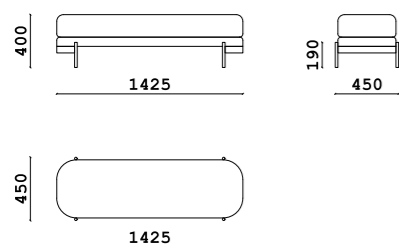

Банкетка

• **Размер банкетки ШxВxГ:**
1600x670x740 мм

• **Материал каркаса:**
многослойный массив берёзы

• **Материал опор:**
МДФ

• **Тип опор:**
подиум

• **Высота опор:**
100 мм

• **Наполнение:**
ППУ, резинотканевые ремни
независимый пружинный блок

Банкетка

• **Размер банкетки ШxВxГ:**
1500x380x380 мм
1510x335x390 мм

• **Материал каркаса:**
многослойный массив берёзы

• **Материал опор:**
массив бука

• **Тип опор:**
подиум

• **Высота опор:**
70 мм, 30 мм

Банкетка

• **Размер банкетки ШxВxГ:**
1425x400x450 мм

• **Материал каркаса:**
многослойный массив берёзы

• **Материал опор:**
металл

• **Тип опор:**
ножки

• **Высота опор:**
190 мм

• **Наполнение:**
ППУ, резинотканевые ремни