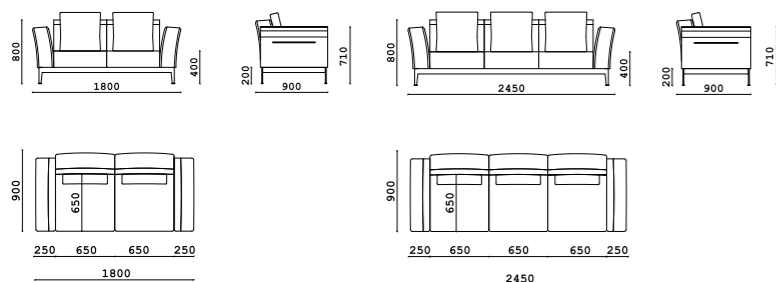

Диван

- **Размер дивана:** ШxВxГ
  1800x800x900 мм
  2450x800x900 мм
- **Материал каркаса:**
  многослойный массив берёзы
- **Материал опор:**
  металл
- **Тип опор:**
  ножки
- **Высота опор:**
  200 мм
- **Наполнение:**
  ППУ, резинотканевые ремни
  Memory foam, латекс