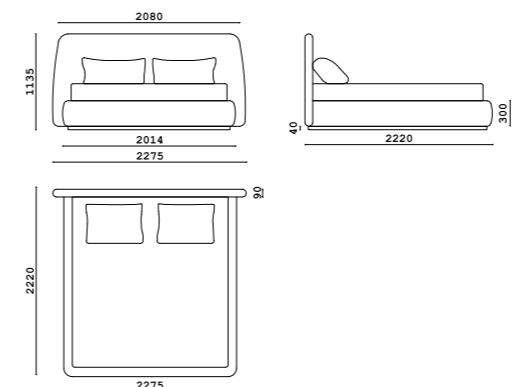

Кровать

- **Размер кровати:** ШxВxГ
  2275x1135x2220 мм
  габариты спального места-
  1800x2000 мм
- **Спальное место:**
  1200x2000 мм
  1400x2000 мм
  1600x2000 мм
  1800x2000 мм
  2000x2000 мм
- **Материал каркаса:**
  многослойный массив берёзы
- **Материал опор:**
  массив бука
- **Тип опор:**
  подиум
- **Высота опор:**
  40 мм
- **Ортопедическое основание:**
  да