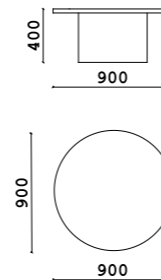

Стол

- **Размер стола:**

- $\varnothing$ 900xh400 мм

- **Материал столешницы:**
  МДФ в шпоне

- **Материал опор:**
  массив бука