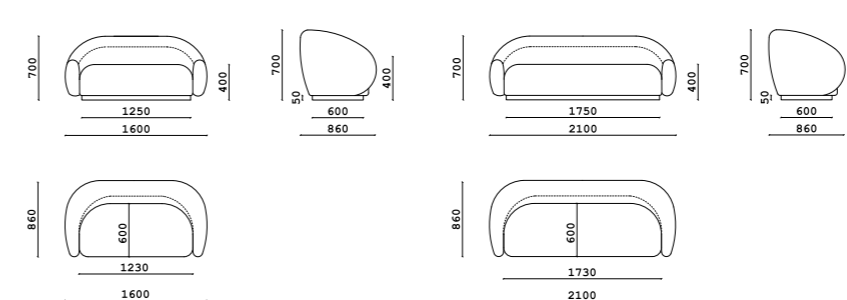

Диван

- **Размер дивана:** ШxВxГ
  1600x700x860 мм
  2100x700x860 мм
- **Материал каркаса:**
  многослойный массив берёзы
- **Материал опор:**
  МДФ в эмали/ МДФ шпонируемый/
  массив бука
- **Тип опор:**
  подиум
- **Высота опор:**
  50 мм
- **Наполнение:**
  ППУ, резинотканевые ремни,
  независимый пружинный блок