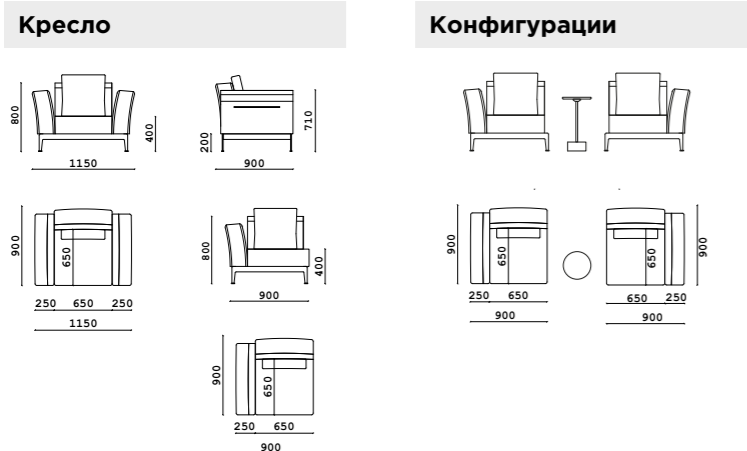

- **Размер кресла:** ШxВxГ
  900x800x900 мм (с одним подл.)
  1150x800x900 мм (с двумя подл.)
- **Материал каркаса:**
  многослойный массив берёзы
- **Материал опор:**
  металл
- **Тип опор:**
  ножки
- **Высота опор:**
  200 мм
- **Наполнение:**
  ППУ, резинотканевые ремни