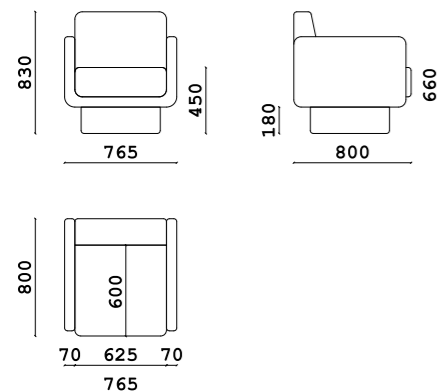

Кресло

- **Размер кресла:** ШxВxГ
  765x830x800 мм
- **Материал каркаса:**
  многослойный массив берёзы
- **Материал опор:**
  многослойный массив березы

- **Тип опор:**
  подиум
- **Высота опор:**
  180 мм
- **Наполнение:**
  ППУ, независимый пружинный блок, резинотканевые ремни