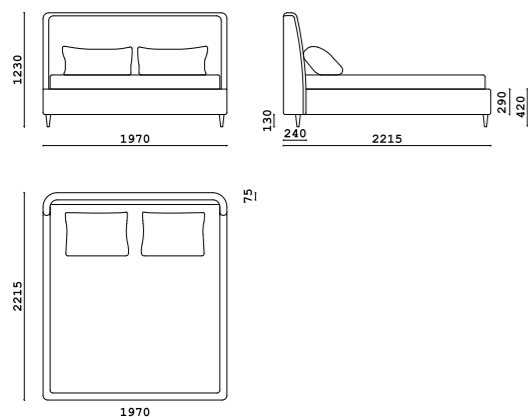

Кровать

- **Размер кровати:** ШxВxГ
  1970x1230x2215 мм
  габариты спального места-
  1800x2000 мм
- **Спальное место:**
  1200x2000 мм
  1400x2000 мм
  1600x2000 мм
  1800x2000 мм
  2000x2000 мм
- **Материал каркаса:**
  многослойный массив берёзы
- **Материал опор:**
  массив бука
- **Тип опор:**
  ножки
- **Высота опор:**
  130 мм
- **Ортопедическое основание**
  да