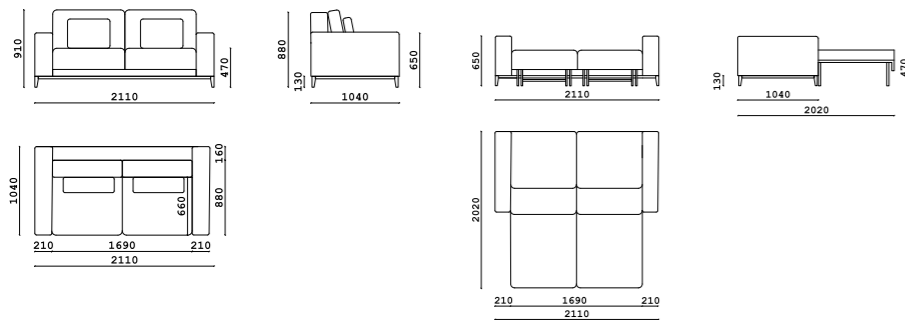

Диван

- **Размер дивана:** ШxВxГ
2100x660x1050 мм
- **Материал каркаса:**
многослойный массив берёзы
- **Материал опор:**
массив бука
- **Тип опор:**
ножки
- **Высота опор:**
60 мм
- **Наполнение:**
ППУ, резинотканевые ремни, независимый пружинный блок

Диван

- **Размер дивана:** ШxВxГ
3120x900x1140/2050 мм
- **Материал каркаса:**
многослойный массив берёзы
- **Материал опор:**
металл
- **Тип опор:**
ножки
- **Высота опор:**
190 мм
- **Наполнение:**
ППУ, резинотканевые ремни, независимый пружинный блок

Диван

- **Размер дивана:** ШxВxГ
2800x750x970 мм
- **Материал каркаса:**
многослойный массив берёзы
- **Материал опор:**
металл
- **Тип опор:**
ножки
- **Высота опор:**
155 мм
- **Наполнение:**
ППУ, резинотканевые ремни,
независимый пружинный блок

Диван

- **Размер дивана:** ШxВxГ
2110x880x1040 мм
высота по подушке - 910 мм
в разложенном виде:
2110x650x2020 мм
- **Материал каркаса:**
многослойный массив берёзы
- **Материал опор:**
металл
- **Тип опор:**
ножки каркасные
- **Высота опор:**
130 мм
- **Наполнение:**
ППУ, резинотканевые ремни
независимый пружинный блок
- **Механизм:** МТД -09