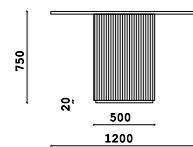

Стол

- **Размер стола:**
  Ø1200 мм, h750 мм
- **Материал столешницы:**
  МДФ в шпоне
- **Материал опор:**
  латунная вставка
- **Тип опор:**
  ножка