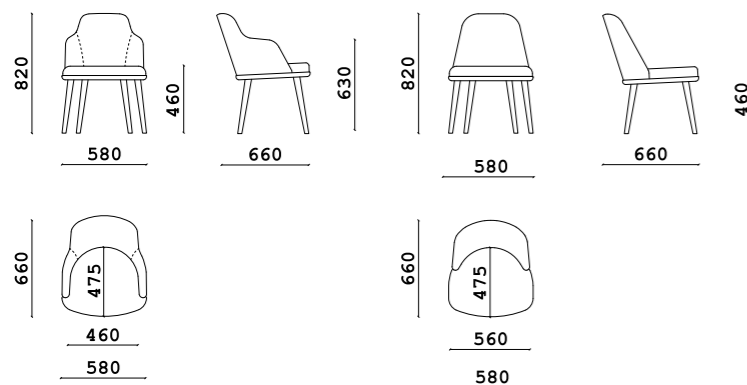

Garda

- ✓ Каркас и ножки из массива бука
- ✓ Современная классика
- ✓ Удобная эргономика

Стул

• **Размер стула:** ШxВxГ
580x820x660 мм
высота посадочного места: 460 мм

• **Материал каркаса:**
многослойный массив березы /
массив бука

• **Материал опор:**
массив бука

• **Тип опор:**
ножки

• **Наполнение:**
ППУ