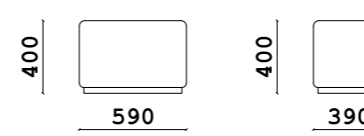

Пуф

• **Размер банкетки** ШxВxГ:
590x400x390 мм

• **Материал каркаса:**
многослойный массив берёзы

• **Материал опор:**
ДСП в ткани

• **Тип опор:**
подиум

• **Высота опор:**
32 мм

• **Наполнение:**
ППУ, резинотканевые ремни,
демпферный слой