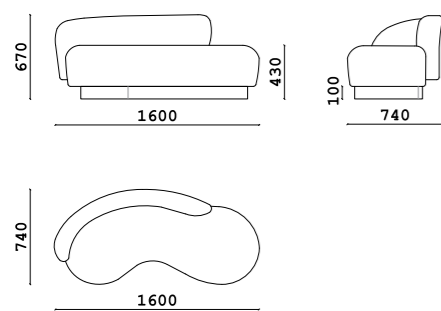

Банкетка

• **Размер банкетки ШxВxГ:**
1600x670x740 мм

• **Материал каркаса:**
многослойный массив берёзы

• **Материал опор:**
МДФ

• **Тип опор:**
подиум

• **Высота опор:**
100 мм

• **Наполнение:**
ППУ, резинотканевые ремни
независимый пружинный блок