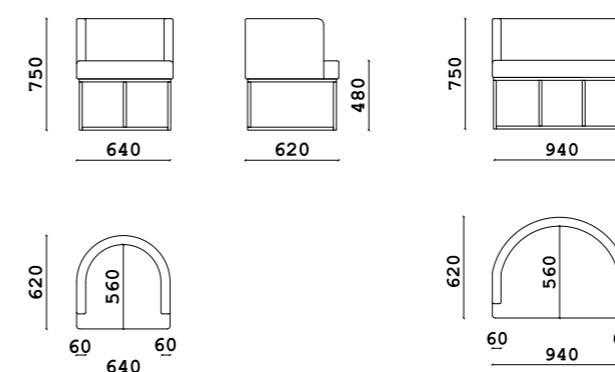

Стул

- **Размер стула:** ШxВxГ
  640x750x620 мм
  940x750x620 мм
  высота посадочного места: 480 мм
- **Материал каркаса:**
  многослойный массив березы
- **Материал опор:**
  металл
- **Тип опор**
  ножки каркасные
- **Наполнение:**
  ППУ, демпферный слой,
  резинотканевые ремни