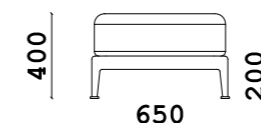

Пуф

• **Размер банкетки ШxВxГ:**
500x400x400 мм
650x400x650 мм

• **Материал каркаса:**
многослойный массив берёзы

• **Материал опор:**
металл

• **Тип опор:**
ножки

• **Высота опор:**
200 мм

• **Наполнение:**
ППУ