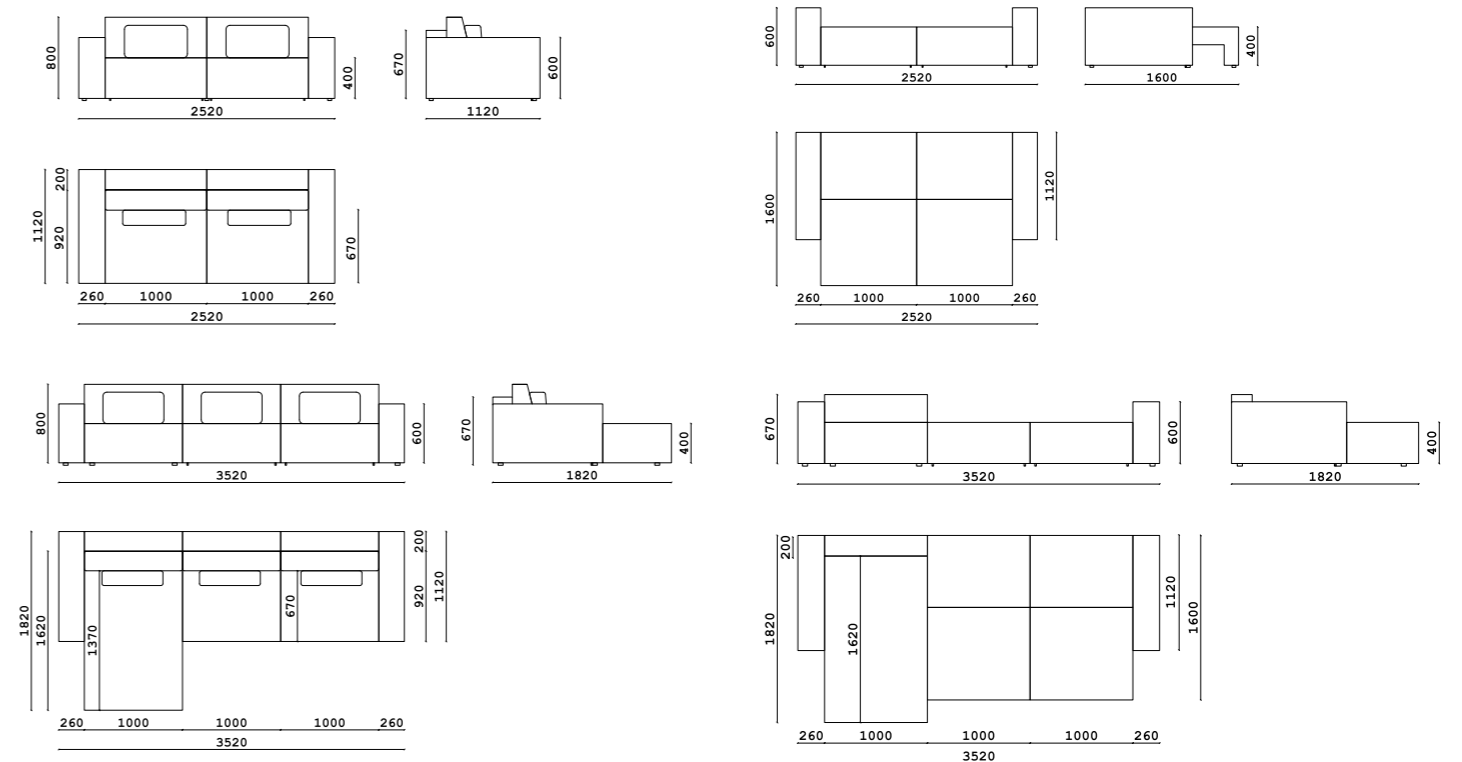

Конфигурации