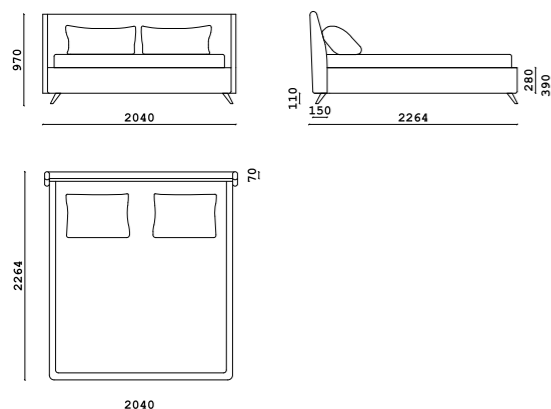

Кровать

- **Размер кровати:** ШxВxГ
  2040x970x2264 мм
  габариты спального места
  1800x2000 мм

- **Спальное место:**
  1200x2000 мм
  1400x2000 мм
  1600x2000 мм
  1800x2000 мм
  2000x2000 мм

- **Материал каркаса:**
  многослойный массив берёзы

- **Материал опор:**
  металл

- **Тип опор:**
  ножки

- **Высота опор:**
  110 мм

- **Ортопедическое основание:**
  да