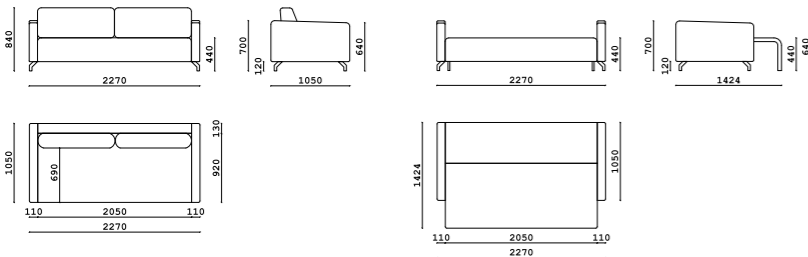

Диван

- **Размер дивана:** ШxВxГ
  2270x840x1050 мм
  в разложенном виде:
  2270x700x1424 мм
- **Материал каркаса:**
  многослойный массив берёзы
- **Материал опор:**
  металл
- **Тип опор:**
  ножки
- **Высота опор:**
  120 мм
- **Наполнение:**
  ППУ, Memory foam
  резинотканевые ремни,
  независимый пружинный блок