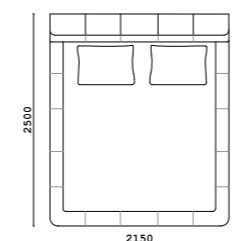

Кровать

- **Размер кровати:** ШxВxГ
  2150x840x2500 мм
  габариты спального места
  1800x2000 мм

- **Спальное место:**
  1200x2000 мм
  1400x2000 мм
  1600x2000 мм
  1800x2000 мм
  2000x2000 мм

- **Материал каркаса:**
  многослойный массив берёзы

- **Материал опор:**
  массив бука

- **Тип опор:**
  подиум

- **Высота опор:**
  40 мм

- **Ортопедическое основание:**
  да