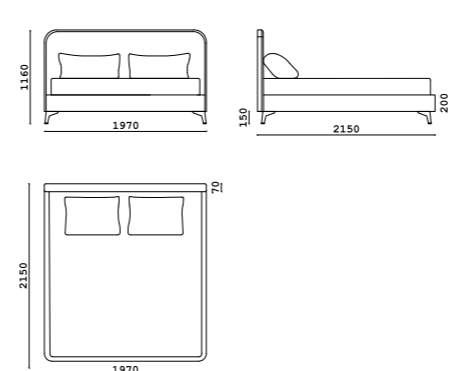

Кровать

- **Размер кровати:** ШxВxГ
  1970x1160x2150 мм
  габариты спального места
  1800x2000 мм

- **Спальное место:**
  1200x2000 мм
  1400x2000 мм
  1600x2000 мм
  1800x2000 мм
  2000x2000 мм

- **Материал каркаса:**
  многослойный массив берёзы

- **Материал опор:**
  металл

- **Тип опор:**
  ножки

- **Высота опор:**
  150 мм

- **Ортопедическое основание:**
  да