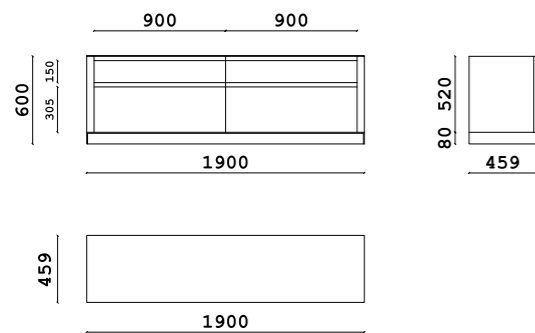

Комод

- **Размер комода:** ШхВхГ
  1900x600x459 мм
- **Материал фасада:**
  МДФ шпонированный / эмаль
- **Материал корпуса:**
  МДФ шпонированный
- **Корпус ящиков:**
  ЛДСП Egger
- **Столешница:**
  МДФ шпонированный / камень
- **Материал опор:**
  металл
- **Высота опор:**
  80 мм