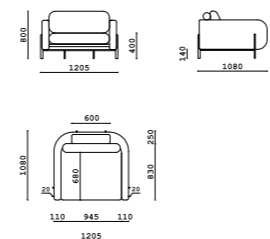

Tommy

- ✓ Современный акцент
- ✓ Угол наклона подлокотников и спинки
- ✓ Цельный металлический каркас

ТОММУ - это диван, где важной составляющей является комфортная посадка. Подлокотники и спинка имеют угол наклона, улучшая эргономику данной модели. Цельный металлический каркас частично обтянут тканью и является ярким акцентом дивана.

Диван

- **Размер дивана:** ШxВxГ
  1800x800x900 мм
  2450x800x900 мм
- **Материал каркаса:**
  многослойный массив берёзы
- **Материал опор:**
  металл
- **Тип опор:**
  ножки
- **Высота опор:**
  200 мм
- **Наполнение:**
  ППУ, резинотканевые ремни
  Memory foam, латекс

Emma

- ✓ Современный дизайн
- ✓ Акцентные валики
- ✓ Высокие металлические ножки

Диван ЕММА - это больше, чем место для отдыха. Это уютный островок в вашем доме, созданный для неспешных вечеров с книгой и тёплых бесед. Его элегантный дизайн станет изюминкой интерьера, а высокие металлические ножки придадут визуальную легкость и облегчат уборку с помощью робота-пылесоса.

Кресло

Диван

- **Размер кресла:** ШxВxГ
  1205x800x1080 мм
- **Размер дивана:** ШxВxГ
  2150x800x1080 мм
  3095x800x1080 мм
- **Материал каркаса:**
  многослойный массив берёзы
- **Материал опор:**
  металл
- **Тип опор:**
  ножки
- **Высота опор:**
  140 мм
- **Наполнение:**
  ППУ, резинотканевые ремни,
  латекс