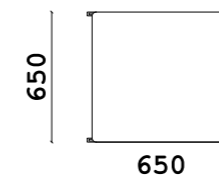

Пуф

• **Размер банкетки ШxВxГ:**
500x400x400 мм
650x400x650 мм

• **Материал каркаса:**
многослойный массив берёзы

• **Материал опор:**
металл

• **Тип опор:**
ножки

• **Высота опор:**
200 мм

• **Наполнение:**
ППУ