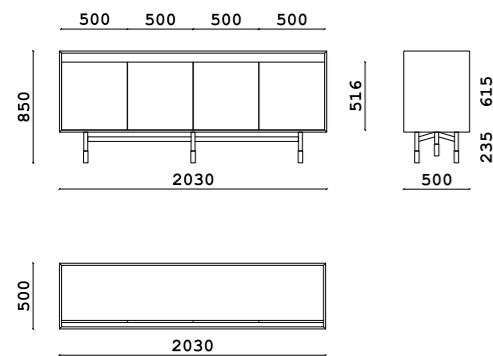

Комод

- **Размер комода:** ШxВxГ
  2030x850x500 мм
- **Материал корпуса:**
  МДФ в эмали
- **Материал фасада:**
  МДФ шпонируемый
- **Тип опор:**
  ножки
- **Высота опор:**
  235 мм
- **Материал опор:**
  металл крашенный