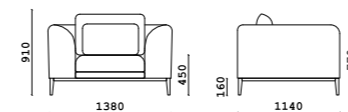

Nelly

МОДУЛЬНЫЙ

- ✓ Модульная конструкция
- ✓ Цельный усиленный каркас
- ✓ Эргономичность

Уют и стиль слились воедино в этом диване. Широкие подлокотники имеют мягкие формы и цельную конструкцию со спинкой дивана. Каркасная металлическая опора с высокими ножками придает визуальную легкость и современность.

- **Материал каркаса:** многослойный массив берёзы
- **Материал опор:** металл
- **Высота опор:** 160 мм
- **Тип опор:** ножки каркасные
- **Наполнение:** ППУ (ELAX / Memory foam), резинотканевые ремни

Модули Nelly

Диван

Угловой элемент

Кресло

Конфигурации