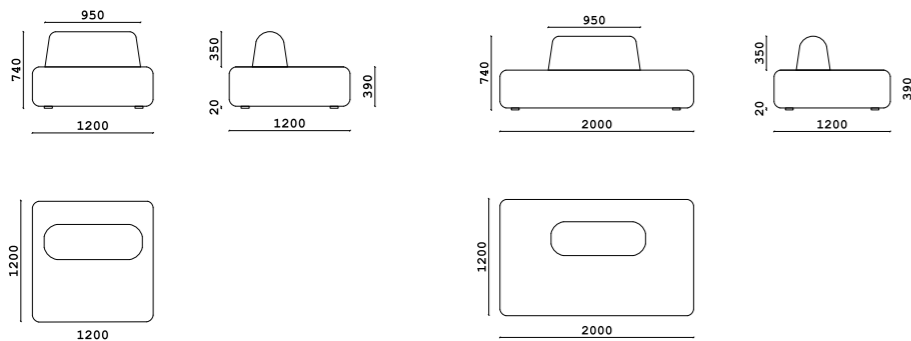

Диван

- **Размер дивана:** ШxВxГ
2100x660x1050 мм
- **Материал каркаса:**
многослойный массив берёзы
- **Материал опор:**
массив бука
- **Тип опор:**
ножки
- **Высота опор:**
60 мм
- **Наполнение:**
ППУ, резинотканевые ремни, независимый пружинный блок

Диван

- **Размер дивана:** ШxВxГ
3120x900x1140/2050 мм
- **Материал каркаса:**
многослойный массив берёзы
- **Материал опор:**
металл
- **Тип опор:**
ножки
- **Высота опор:**
190 мм
- **Наполнение:**
ППУ, резинотканевые ремни, независимый пружинный блок

Диван

- **Размер дивана:** ШxВxГ
1200x390/740x1200 мм
2000x390/740x1200 мм
- **Материал каркаса:**
многослойный массив берёзы
- **Материал опор:**
массив бука
- **Тип опор:**
ножки
- **Высота опор:**
20 мм
- **Наполнение:**
ППУ, резинотканевые ремни