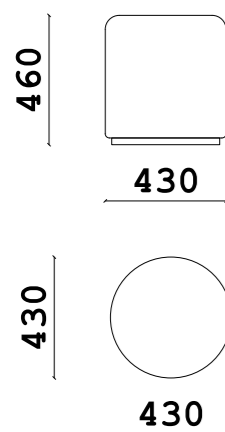

Пуф

- **Размер банкетки ШxВxГ:**
  430x460x430 мм
- **Материал каркаса:**
  многослойный массив берёзы
- **Материал опор:**
  многослойный массив берёзы

- **Тип опор:**
  подиум
- **Высота опор:**
  24 мм
- **Наполнение:**
  ППУ, резинотканевые ремни