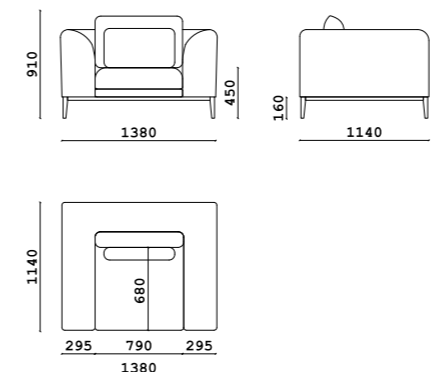

Кресло

- **Размер кресла:** ШxВxГ
  1380x910x1140 мм
- **Материал каркаса:**
  многослойный массив берёзы
- **Материал опор:**
  металл
- **Тип опор:**
  ножки каркасные
- **Высота опор:**
  160 мм
- **Наполнение:**
  ППУ (ELAX / Memory foam), резинотканевые ремни