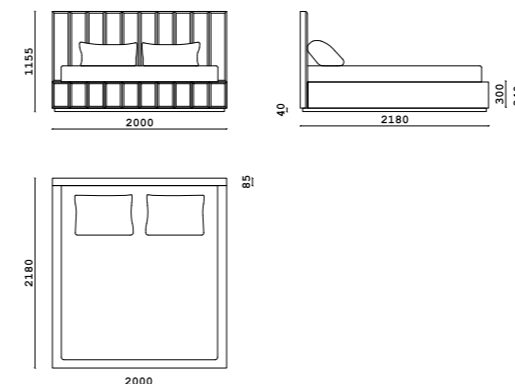

Кровать

- **Размер кровати:** ШxВxГ
  2000x1155x2180 мм
  габариты спального места
  1800x2000 мм

- **Спальное место:**
  1200x2000 мм
  1400x2000 мм
  1600x2000 мм
  1800x2000 мм
  2000x2000 мм

- **Материал каркаса:**
  многослойный массив берёзы

- **Материал опор:**
  массив бука

- **Тип опор:**
  подиум

- **Высота опор:**
  40 мм

- **Ортопедическое основание:**
  да