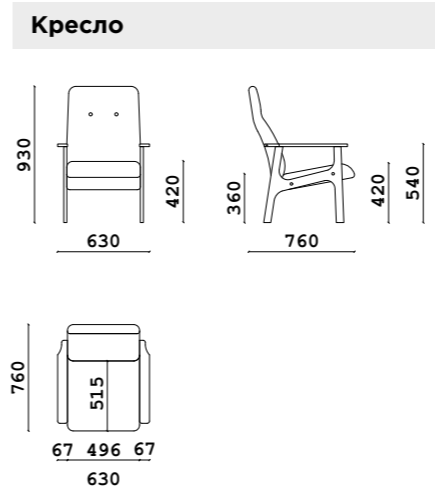

Кресло

- **Размер кресла:** ШxВxГ
960x800x965 мм
- **Материал каркаса:**
многослойный массив берёзы
- **Материал опор:**
металл
- **Тип опор:**
ножки
- **Высота опор:**
170 мм
- **Наполнение:**
ППУ, резнотканевые ремни, независимый пружинный блок

- **Размер кресла:** ШxВxГ
900x800x900 мм (с одним подл.)
1150x800x900 мм (с двумя подл.)
- **Материал каркаса:**
многослойный массив берёзы
- **Материал опор:**
металл
- **Тип опор:**
ножки
- **Высота опор:**
200 мм
- **Наполнение:**
ППУ, резинотканевые ремни