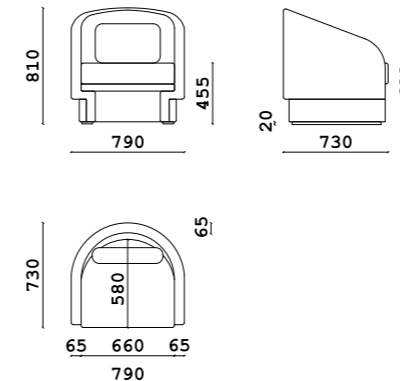

Кресло

- **Размер кресла:** ШxВxГ
  790x810x730 мм
- **Материал каркаса:**
  многослойный массив берёзы
- **Материал опор:**
  массив бука

- **Тип опор:**
  подиум
- **Высота опор:**
  20 мм
- **Наполнение:**
  ППУ, независимый пружинный блок, резинотканевые ремни, пружина «змейка»