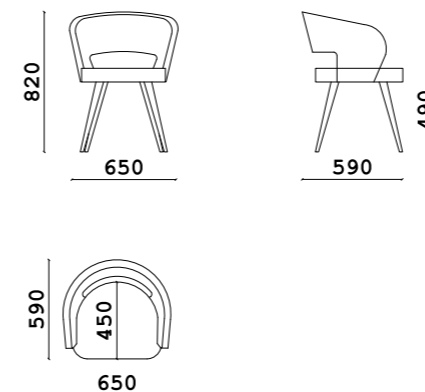

Стул

- **Размер стула:**
  650x820x590 мм
  высота посадочного места 490 мм
- **Материал опор:**
  массив бука
- **Тип опор:**
  ножки каркасные
- **Наполнение:**
  ППУ, демпферный слой