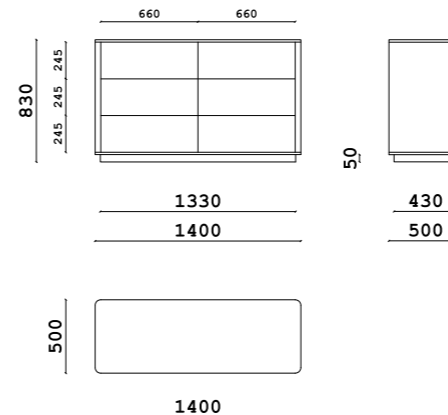

Комод

- **Размер комода:** ШхВхГ
  1400x830x500 мм
- **Материал корпуса:**
  МДФ в эмали / МДФ шпонированный
- **Материал фасада:**
  МДФ в эмали / МДФ шпонированный
- **Тип опор:**
  подиум
- **Материал опор:**
  МДФ в эмали / МДФ шпонированный
- **Высота опор:**
  50 мм
- **Корпус ящиков:**
  МДФ в эмали / ЛДСП Egger /
  МДФ шпонированный