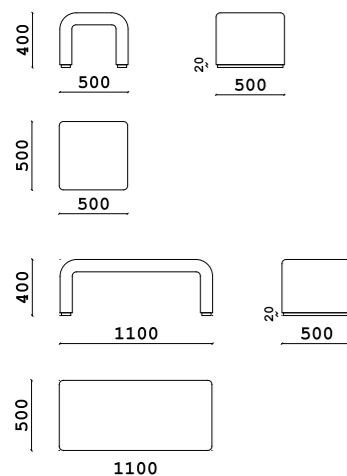

Банкетка

1100x400x500 мм

- **Размер банкетки ШxВxГ:**
  500x400x500 мм
  1100x400x500 мм
- **Материал каркаса:**
  многослойный массив берёзы
- **Материал опор:**
  массив бука
- **Тип опор:**
  подиум
- **Высота опор:**
  20 мм
- **Наполнение:**
  ППУ, резинотканевые ремни