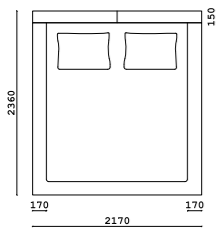

Кровать

- **Размер кровати:** ШxВxГ
  2170x800x2360 мм
  габариты спального места
  1800x2000 мм

- **Спальное место:**
  1200x2000 мм
  1400x2000 мм
  1600x2000 мм
  1800x2000 мм
  2000x2000 мм

- **Материал каркаса:**
  многослойный массив берёзы

- **Материал опор:**
  массив бука

- **Тип опор:**
  подиум

- **Высота опор:**
  30 мм

- **Ортопедическое основание:**
  да