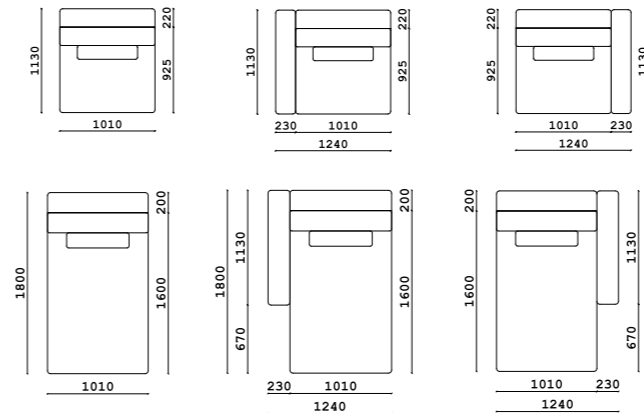

Модули Eliot

Диван