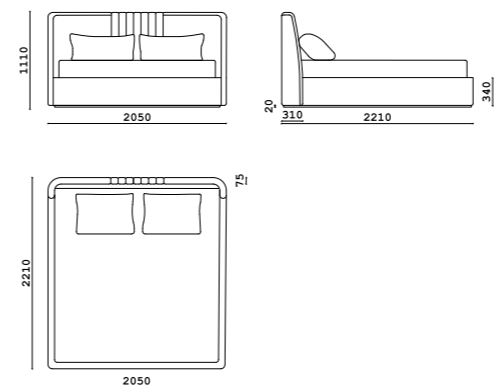

Кровать

- **Размер кровати:** ШxВxГ
  2050x1110x2210 мм
  габариты спального места
  1800x2000 мм
- **Спальное место:**
  1200x2000 мм
  1400x2000 мм
  1600x2000 мм
  1800x2000 мм
  2000x2000 мм
- **Материал каркаса:**
  многослойный массив берёзы
- **Материал опор:**
  массив бука
- **Тип опор:**
  подиум
- **Высота опор:**
  20 мм
- **Ортопедическое основание:**
  да