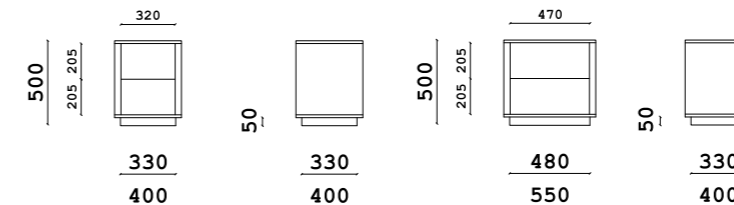

Тумба

- **Размер тумбы:** ШxВxГ
  400x500x400 мм
  550x500x400 мм
- **Материал корпуса:**
  МДФ в эмали / МДФ шпонированный
- **Материал фасада:**
  МДФ в эмали / МДФ шпонированный
- **Тип опор:**
  подиум
- **Высота опор:**
  50 мм
- **Материал опор:**
  МДФ в эмали / МДФ шпонированный