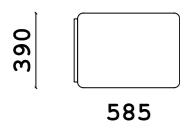

Пуф

• **Размер банкетки** ШxВxГ:
585x460x390 мм

• **Материал каркаса:**
массив дуба

• **Материал опор:**
массив дуба

• **Тип опор:**
каркасная ножка

• **Наполнение:**
ППУ, резинотканевые ремни