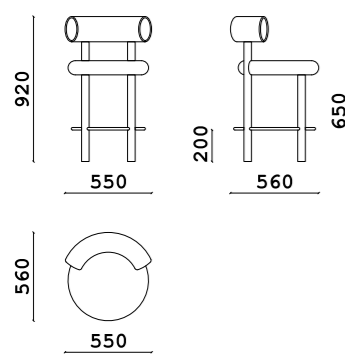

Стул полубарный