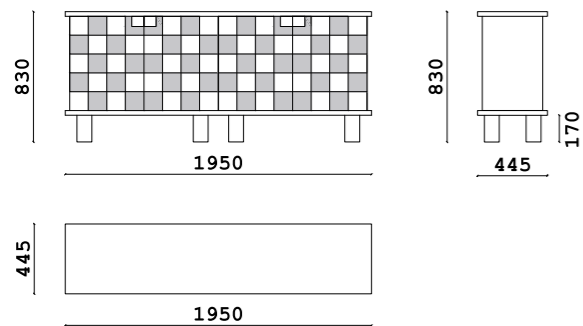

Quadro

- ✓ Европейская фурнитура
- ✓ Натуральная текстура
- ✓ Стильный дизайн

Комод QUADRO из многослойного массива берёзы выглядит невероятно живо: текстура дышит, оттенки переливаются на фактурной поверхности. Спроектированный специально для выставки, он завоевал сердца посетителей благодаря искренней, почти телесной натуральности.

Комод

- **Размер комода:** ШxВxГ
  1950x830x445 мм
- **Материал корпуса:**
  Многослойный массив березы
- **Материал фасада:**
  Многослойный массив березы
- **Тип опор:**
  ножки
- **Высота опор:**
  170 мм
- **Материал опор:**
  Многослойный массив березы