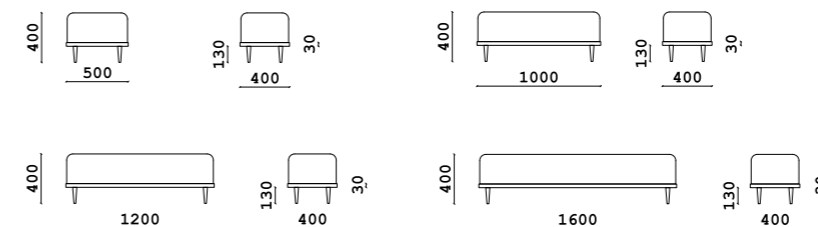

Банкетка

- **Размер банкетки ШxВxГ:**
  500x400x400 мм
  1000x400x400 мм
  1200x400x400 мм
  1600x400x400 мм

- **Материал каркаса:**
  многослойный массив берёзы

- **Материал опор:**
  массив бука

- **Тип опор:**
  ножки каркасные

- **Высота опор:**
  130 мм

- **Наполнение:**
  ППУ