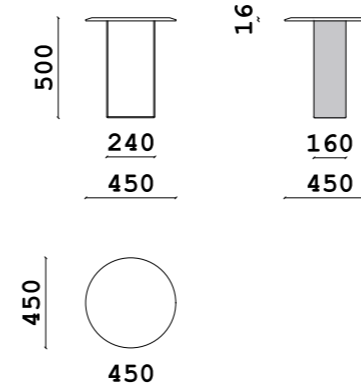

Стол

- **Размер стола:**
  Ø450 мм, h500 мм
- **Материал столешницы:**
  МДФ в шпоне
- **Материал опор:**
  металл
- **Тип опор**
  каркас