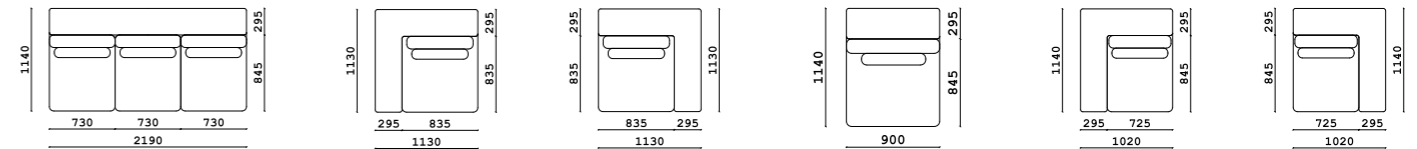

Угловой элемент