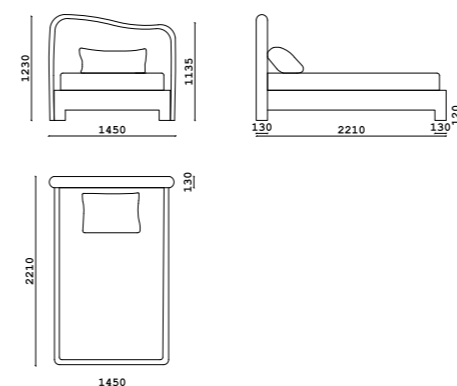

Кровать

- **Размер кровати:** ШxВxГ
  1450x1230x2210 мм
  габариты спального места:
  1200x2000 мм
- **спальное место:**
  900x2000 мм
  1200x2000 мм
  1400x2000 мм
  1600x2000 мм
  1800x2000 мм
- **Материал каркаса:**
  многослойный массив берёзы
- **Материал опор:**
  многослойный массив берёзы
  в ткани
- **Тип опор:**
  ножки
- **Высота опор:**
  120 мм
- **Ортопедическое основание:**
  да