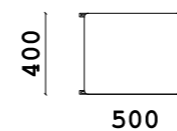

Пуф

• **Размер банкетки ШxВxГ:**
500x400x400 мм
650x400x650 мм

• **Материал каркаса:**
многослойный массив берёзы

• **Материал опор:**
металл

• **Тип опор:**
ножки

• **Высота опор:**
200 мм

• **Наполнение:**
ППУ