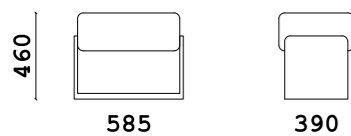

Пуф

• **Размер банкетки** ШxВxГ:
585x460x390 мм

• **Материал каркаса:**
массив дуба

• **Материал опор:**
массив дуба

• **Тип опор:**
каркасная ножка

• **Наполнение:**
ППУ, резинотканевые ремни