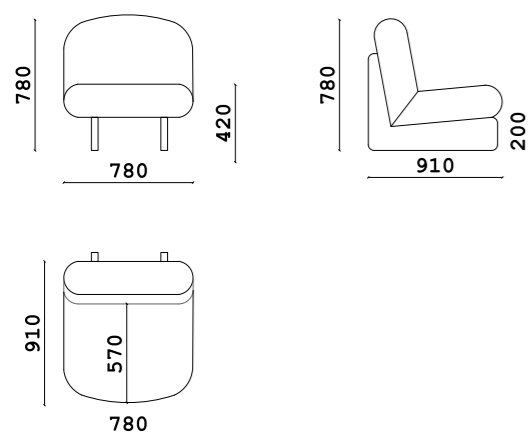

Кресло

- **Размер кресла:** ШxВxГ
  780x780x910 мм
- **Материал каркаса:**
  многослойный массив берёзы
- **Материал опор:**
  МДФ шпон
- **Тип опор:**
  ножки
- **Высота опор:**
  200 мм
- **Наполнение:**
  ППУ, Memory foam,
  резинотканевые ремни