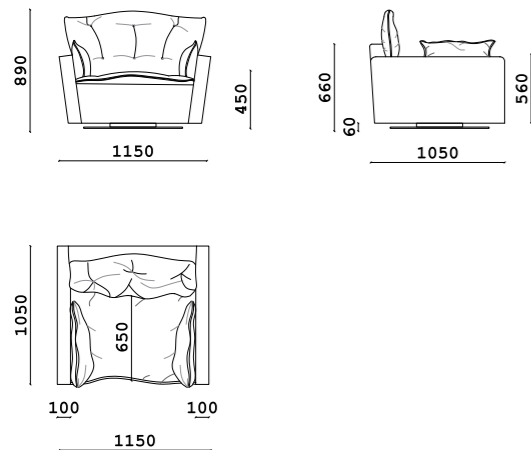

Next

- ✓ Вращающаяся база
- ✓ Современный дизайн
- ✓ Глубокая посадка

Кресло NEXT на вращающемся механизме, может стать вашим идеальным местом отдыха и уединения. Обволакивающая подушка имеет ультрамягкое наполнение и комфортную поддержку. Загляните в будущее, сидя в вашем уютном кресле.

Вращающаяся база разработана собственным конструкторским бюро и запатентована. Выдерживает до 300кг.

Кресло

- **Размер кресла:** ШxВxГ
  1150x890x1050 мм
- **Материал каркаса:**
  многослойный массив берёзы
- **Материал опор:**
  сталь
- **Тип опор:**
  вращающаяся база
- **Высота опор:**
  60 мм
- **Наполнение:**
  ППУ, Memory foam,
  резинотканевые ремни