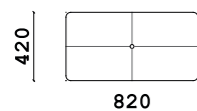

Monro

- ✓ Мягкие формы
- ✓ Современный акцент
- ✓ Заглубленный подиум из МДФ в эмали

MONRO выполнена в современной классике, с одной утяжкой в центре банкетки. Высокий подиум может менять цвет и фактуру, принимая во внимание цветовую палитру вашего интерьера.

Банкетка

• **Размер банкетки ШxВxГ:**
820x390x420 мм

• **Материал каркаса:**
многослойный массив берёзы

• **Материал опор:**
МДФ в эмали

• **Тип опор:**
подиум

• **Высота опор:**
60 мм

• **Наполнение:**
ППУ