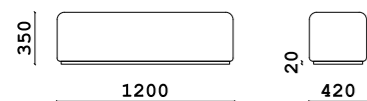

Банкетка

- **Размер банкетки ШxВxГ:**
  1200x350x420 мм
- **Материал каркаса:**
  многослойный массив берёзы
- **Материал опор:**
  массив бука

- **Тип опор:**
  подиум
- **Высота опор:**
  20 мм
- **Наполнение:**
  ППУ