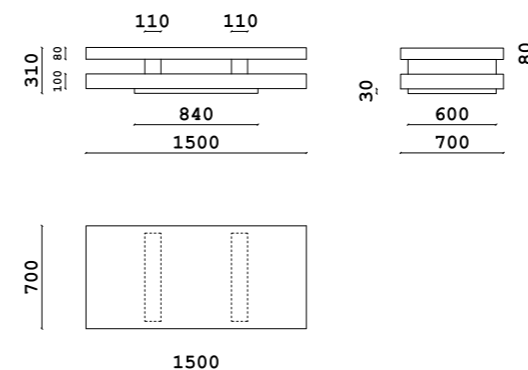

Стол

- **Размер стола:**
  1500xh310x700 мм
- **Материал столешницы:**
  МДФ в шпоне
- **Материал опор:**
  МДФ в шпоне
- **Тип опор:**
  подиум
- **Высота опор:**
  30 мм