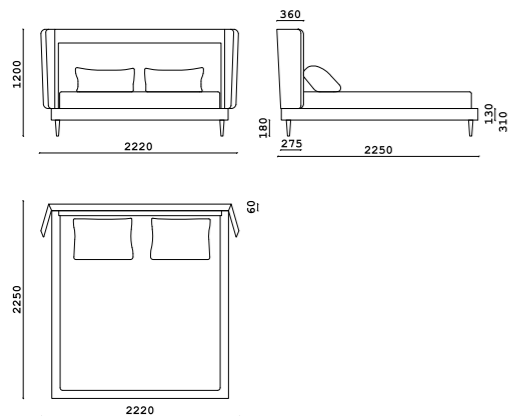

Кровать

- **Размер кровати:** ШxВxГ
  2220x1200x2250 мм
  габариты спального места
  1800x2000 мм

- **Спальное место:**
  1200x2000 мм
  1400x2000 мм
  1600x2000 мм
  1800x2000 мм
  2000x2000 мм

- **Материал каркаса:**
  многослойный массив берёзы

- **Материал опор:**
  металл

- **Тип опор:**
  ножки

- **Высота опор:**
  180 мм

- **Ортопедическое основание:**
  да