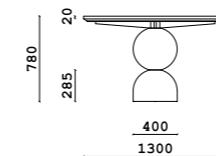

Стол

- **Размер стола:**
  Ø700xh480 мм
  Ø1300xh780 мм
- **Материал столешницы:**
  Кварц / натуральный камень
- **Материал опор:**
  МДФ в эмали
- **Тип опор:**
  сферы