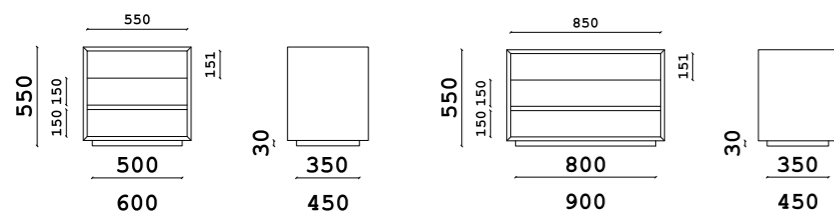

Тумба

• **Размер тумбы:** ШxВxГ
600x550x450 мм
900x550x450 мм

• **Материал корпуса:**
МДФ в эмали

• **Материал фасада:**
МДФ в эмали

• **Тип опор:**
подиум

• **Высота опор:**
30 мм

• **Материал опор:**
МДФ в эмали