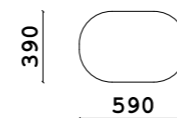

Пуф

• **Размер банкетки** ШxВxГ:
590x400x390 мм

• **Материал каркаса:**
многослойный массив берёзы

• **Материал опор:**
ДСП в ткани

• **Тип опор:**
подиум

• **Высота опор:**
32 мм

• **Наполнение:**
ППУ, резинотканевые ремни,
демпферный слой