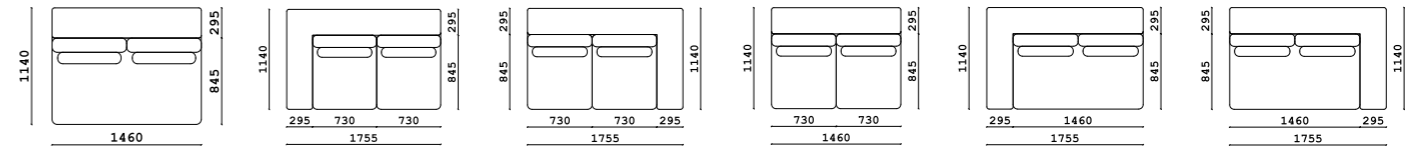

Модули Nelly

Диван