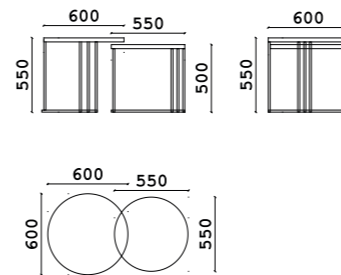

Стол

• **Размер столов:**
∅ 600xh550 мм
∅ 550xh500 мм

• **Материал столешницы:**
керамогранит/доломит/кварц

• **Материал опор:**
металл