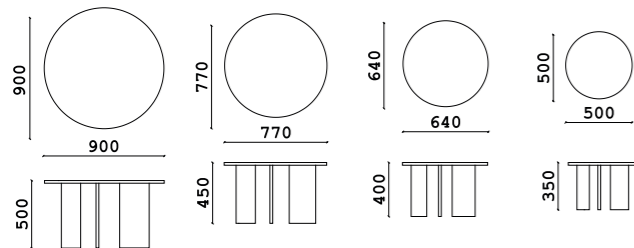

Стол

- **Размер столов:**

- $\varnothing$ 500xh350 мм
- $\varnothing$ 640xh400 мм
- $\varnothing$ 770xh450 мм
- $\varnothing$ 900xh500 мм

- **Материал столешницы:**
  МДФ

- **Материал опор:**
  МДФ в шпоне

- **Тип опор:**
  ножки