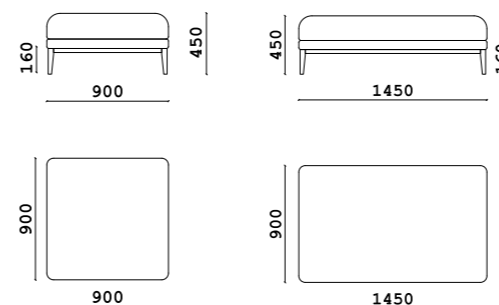

Пуф

- **Размер банкетки ШxВxГ:**
900x450x900 мм
1450x450x900 мм
- **Материал каркаса:**
многослойный массив берёзы
- **Материал опор:**
металл

- **Тип опор:**
ножки
- **Высота опор:**
160 мм
- **Наполнение:**
ППУ, резинотканевые ремни