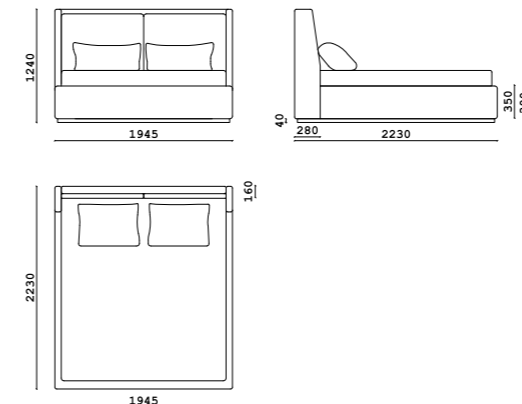

Кровать

- **Размер кровати:** ШxВxГ
  1945x1240x2230 мм
  габариты спального места
  1800x2000 мм

- **Спальное место:**
  1200x2000 мм
  1400x2000 мм
  1600x2000 мм
  1800x2000 мм
  2000x2000 мм

- **Материал каркаса:**
  многослойный массив берёзы

- **Материал опор:**
  массив бука

- **Тип опор:**
  ножки угловые

- **Высота опор:**
  40 мм

- **Ортопедическое основание:**
  да