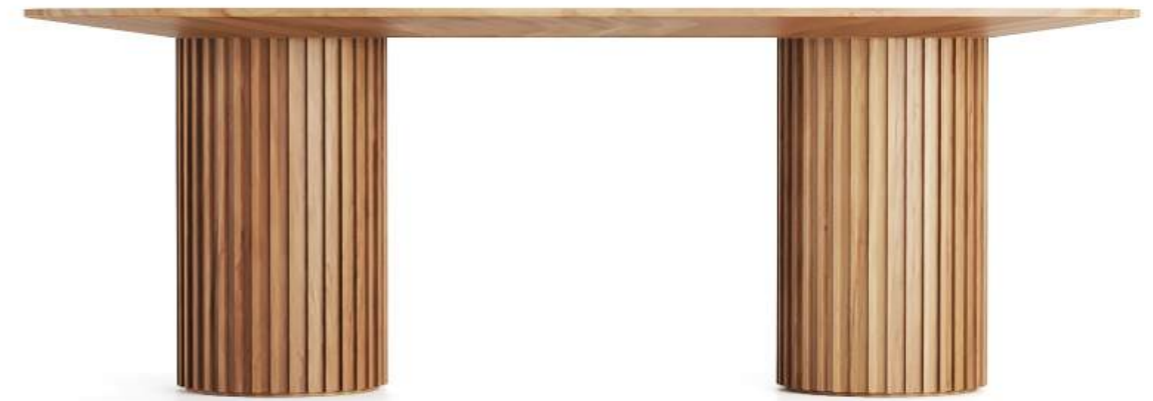

Mars

- ✓ Акцентные рельефные опоры
- ✓ Натуральный шпон
- ✓ Современный дизайн

Стол MARS имеет цилиндрические фактурные ножки из шпона. Столешница в разрезе выглядит как перевернутый мягкий конус и может быть как из шпона, так и камня.