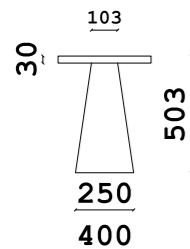

Dino

- ✓ Скульптурная форма
- ✓ Выразительная текстура
- ✓ Современный дизайн

DINO вызывает улыбку и любопытство к материалу столешницы, которая выполнена из шпона натуральных трав с вкраплением цветков ромашки.

Стол

- **Размер стола:**
  400xh503x400 мм
- **Материал столешницы:**
  шпон
- **Материал опор:**
  шпон