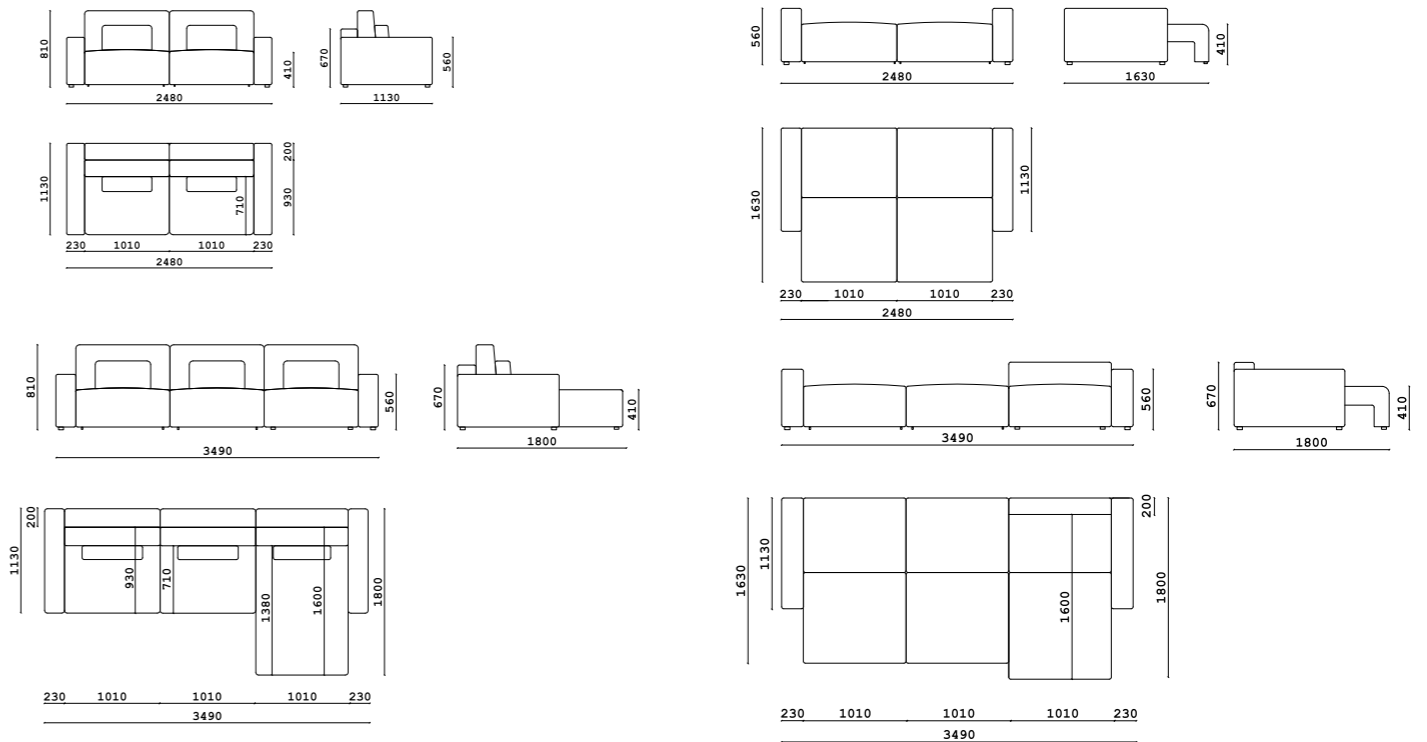

Конфигурации