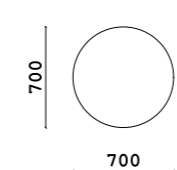

Стол

- **Размер стола:**
  Ø700xh480 мм
  Ø1300xh780 мм
- **Материал столешницы:**
  Кварц / натуральный камень
- **Материал опор:**
  МДФ в эмали
- **Тип опор:**
  сферы