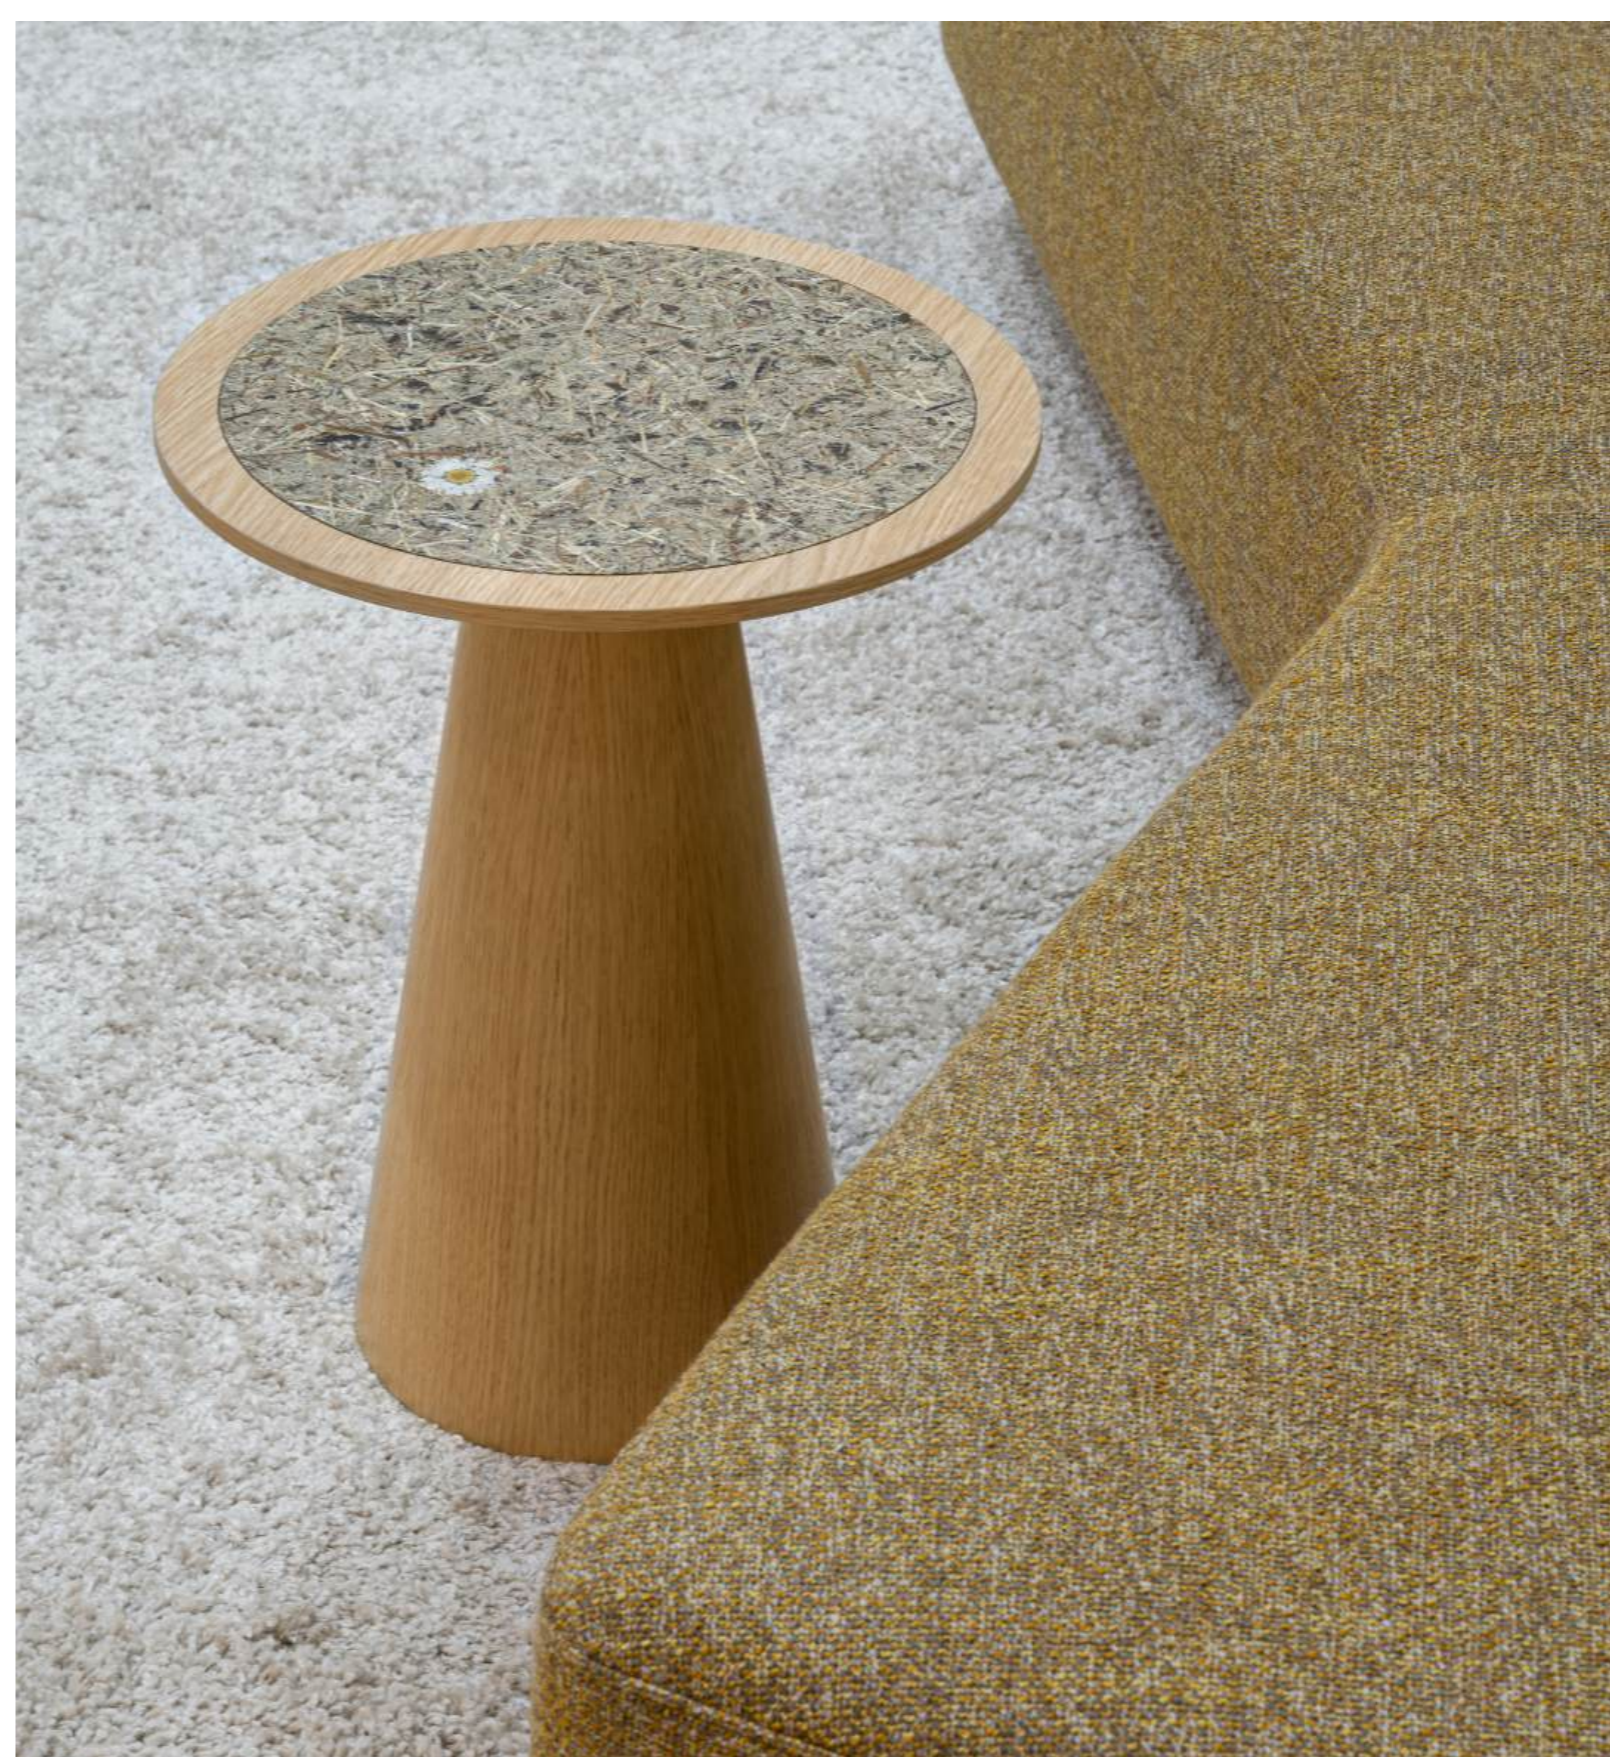

Стол

- **Размер стола:**
400xh503x400 мм
- **Материал столешницы:**
шпон
- **Материал опор:**
шпон

Polly

- ✓ Столешница с бортиками
- ✓ Подстолье на трех ножках
- ✓ Композиция из столов

4 в 1. Вы можете выбрать подходящий размер стола POLLY для себя и составить свою композицию из разных диаметров, высот и цветов.