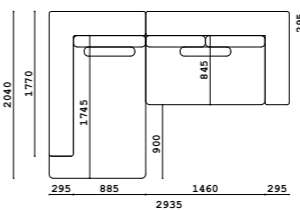

Конфигурации