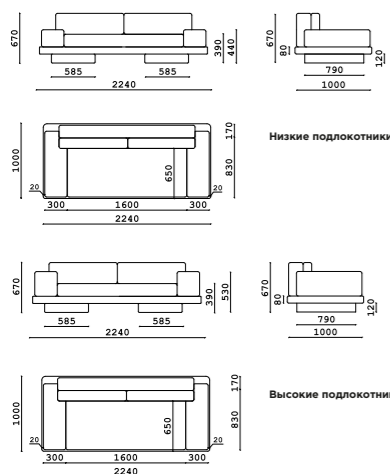

Диван

- **Размер дивана:** ШxВxГ
2100x660x1050 мм
- **Материал каркаса:**
многослойный массив берёзы
- **Материал опор:**
массив бука
- **Тип опор:**
ножки
- **Высота опор:**
60 мм
- **Наполнение:**
ППУ, резинотканевые ремни, независимый пружинный блок

Диван

- **Размер дивана:** ШxВxГ
3120x900x1140/2050 мм
- **Материал каркаса:**
многослойный массив берёзы
- **Материал опор:**
металл
- **Тип опор:**
ножки
- **Высота опор:**
190 мм
- **Наполнение:**
ППУ, резинотканевые ремни, независимый пружинный блок

Диван

- **Размер дивана:** ШxВxГ
3860x680x1600 мм
- **Материал каркаса:**
многослойный массив берёзы
- **Материал опор:**
МДФ шпонированный
- **Высота опор:**
32 мм
- **Тип опор:**
подиум
- **Наполнение:**
ППУ, резинотканевые ремни,
латекс

Диван

Кушетка

- **Размер дивана:** ШxВxГ
2240x670x1000 мм
- **Размер кушетки:** ШxВxГ
1600x670x890 мм
- **Материал каркаса:**
многослойный массив берёзы
- **Материал опор:**
массив бука
- **Тип опор:**
ножки
- **Высота опор:**
120 мм
- **Наполнение:**
ППУ, Memory foam
резинотканевые ремни,
независимый пружинный блок