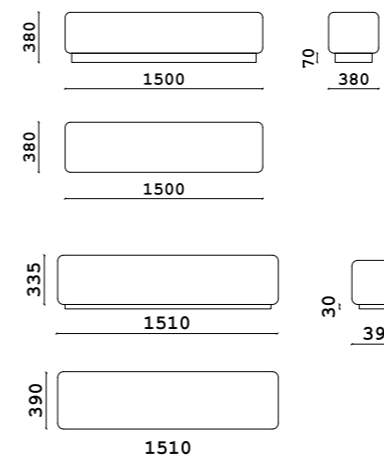

Банкетка

• **Размер банкетки ШxВxГ:**
1500x380x380 мм
1510x335x390 мм

• **Материал каркаса:**
многослойный массив берёзы

• **Материал опор:**
массив бука

• **Тип опор:**
подиум

• **Высота опор:**
70 мм, 30 мм

• **Наполнение:**
ППУ, резинотканевые ремни,
демпферный слой