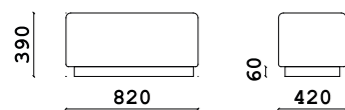

Monro

- ✓ Мягкие формы
- ✓ Современный акцент
- ✓ Заглубленный подиум из МДФ в эмали

MONRO выполнена в современной классике, с одной утяжкой в центре банкетки. Высокий подиум может менять цвет и фактуру, принимая во внимание цветовую палитру вашего интерьера.

Банкетка

• **Размер банкетки ШxВxГ:**
820x390x420 мм

• **Материал каркаса:**
многослойный массив берёзы

• **Материал опор:**
МДФ в эмали

• **Тип опор:**
подиум

• **Высота опор:**
60 мм

• **Наполнение:**
ППУ