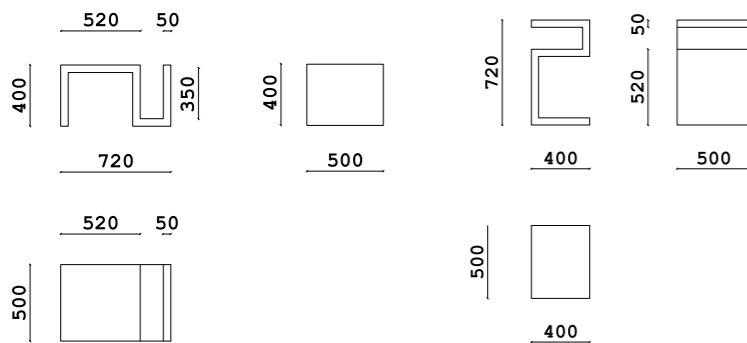

Стол

- **Размер стола:**
  720xh400x500 мм
  400xh720x500 мм
- **Материал:**
  МДФ в шпоне