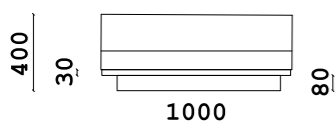

Банкетка

• **Размер банкетки ШxВxГ:**
1000x400x600 мм

• **Материал каркаса:**
многослойный массив берёзы

• **Материал опор:**
массив бука

• **Тип опор:**
подиум

• **Высота опор:**
80 мм

• **Наполнение:**
ППУ, резинотканевые ремни
независимый пружинный блок