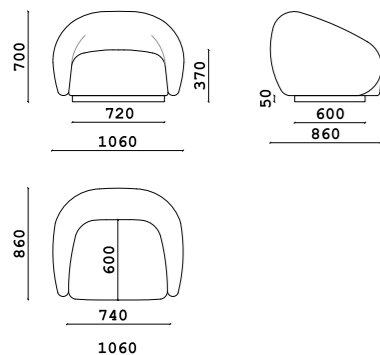

Кресло

- **Размер кресла:** ШxВxГ
  1060x700x860 мм
- **Материал каркаса:**
  многослойный массив берёзы
- **Материал опор:**
  МДФ в эмали/шпон/металл
- **Тип опор:**
  подиум/вращающаяся база
- **Высота опор:**
  50 мм
- **Наполнение:**
  ППУ, резнотканевые ремни, независимый пружинный блок