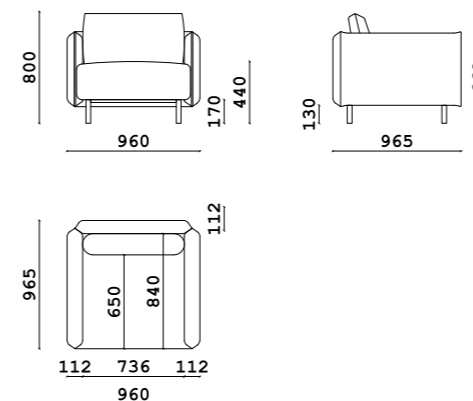

Кресло

- **Размер кресла:** ШxВxГ
1060x700x860 мм
- **Материал каркаса:**
многослойный массив берёзы
- **Материал опор:**
МДФ в эмали/шпон/металл
- **Тип опор:**
подиум/вращающаяся база
- **Высота опор:**
50 мм
- **Наполнение:**
ППУ, резнотканевые ремни, независимый пружинный блок

Кресло

- **Размер кресла:** ШxВxГ
960x800x965 мм
- **Материал каркаса:**
многослойный массив берёзы
- **Материал опор:**
металл
- **Тип опор:**
ножки
- **Высота опор:**
170 мм
- **Наполнение:**
ППУ, резнотканевые ремни, независимый пружинный блок