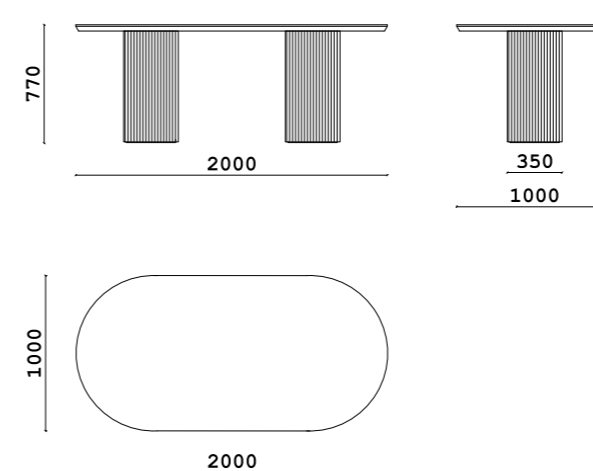

Стол

- **Размер стола:**
  2000xh770x1000 мм
- **Материал столешницы:**
  МДФ в шпоне
- **Материал опор:**
  МДФ шпон
- **Тип опор:**
  ножки