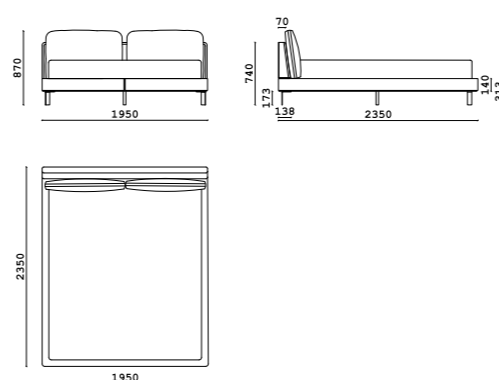

Кровать

• **Размер кровати:** ШхВхГ
1950x870x2350 мм
габариты спального места-
1800x2000 мм

• **Спальное место:**
1200x2000 мм
1400x2000 мм
1600x2000 мм
1800x2000 мм
2000x2000 мм

• **Материал каркаса:**
многослойный массив берёзы

• **Материал опор:**
металл

• **Тип опор:**
ножки каркасные

• **Высота опор:**
173 мм

• **Ортопедическое основание:**
да