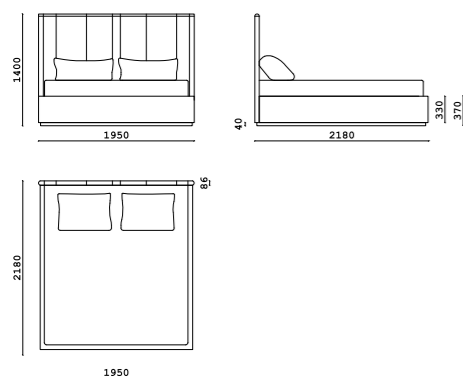

Кровать

- **Размер кровати:** ШxВxГ
  1950x1400x2180 мм
  габариты спального места
  1800x2000 мм

- **Спальное место:**
  1200x2000 мм
  1400x2000 мм
  1600x2000 мм
  1800x2000 мм
  2000x2000 мм

- **Материал каркаса:**
  многослойный массив берёзы

- **Материал опор:**
  массив бука

- **Тип опор:**
  подиум

- **Высота опор:**
  40 мм

- **Ортопедическое основание:**
  да