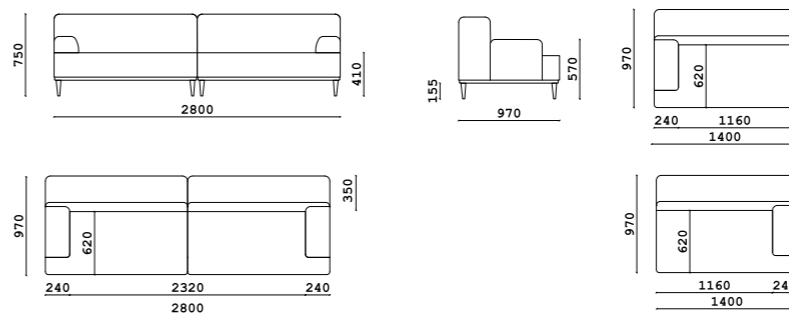

Диван

- **Размер дивана:** ШxВxГ
2100x660x1050 мм
- **Материал каркаса:**
многослойный массив берёзы
- **Материал опор:**
массив бука
- **Тип опор:**
ножки
- **Высота опор:**
60 мм
- **Наполнение:**
ППУ, резинотканевые ремни, независимый пружинный блок

Диван

- **Размер дивана:** ШxВxГ
3120x900x1140/2050 мм
- **Материал каркаса:**
многослойный массив берёзы
- **Материал опор:**
металл
- **Тип опор:**
ножки
- **Высота опор:**
190 мм
- **Наполнение:**
ППУ, резинотканевые ремни, независимый пружинный блок

Диван

- **Размер дивана:** ШxВxГ
2654x745x1575 мм
высота по подушке - 800 мм
- **Материал каркаса:**
многослойный массив берёзы
- **Материал опор:**
МДФ шпонированный
- **Тип опор:**
подиум
- **Высота опор:**
130 мм
- **Наполнение:**
ППУ, резинотканевые ремни,
латекс

Диван

- **Размер дивана:** ШxВxГ
2800x750x970 мм
- **Материал каркаса:**
многослойный массив берёзы
- **Материал опор:**
металл
- **Тип опор:**
ножки
- **Высота опор:**
155 мм
- **Наполнение:**
ППУ, резинотканевые ремни,
независимый пружинный блок