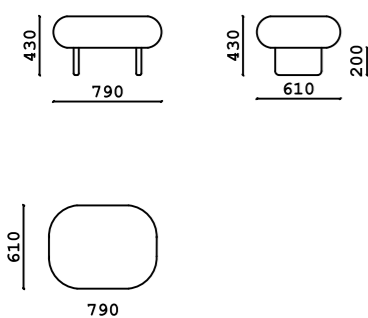

Пуф

• **Размер банкетки ШxВxГ:**
790x430x610 мм

• **Материал каркаса:**
многослойный массив берёзы

• **Материал опор:**
МДФ шпонированный

• **Тип опор:**
подиум

• **Высота опор:**
200 мм

• **Наполнение:**
ППУ, резиноканевые ремни