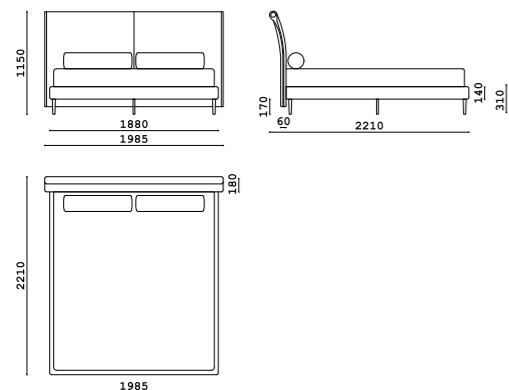

Кровать

- **Размер кровати:** ШxВxГ
  1985x1150x2210 мм
  габариты спального места-
  1800x2000 мм
- **Спальное место:**
  1200x2000 мм
  1400x2000 мм
  1600x2000 мм
  1800x2000 мм
  2000x2000 мм
- **Материал каркаса:**
  многослойный массив берёзы
- **Материал опор:**
  металл
- **Тип опор:**
  ножки каркасные
- **Высота опор:**
  170 мм
- **Ортопедическое основание:**
  да