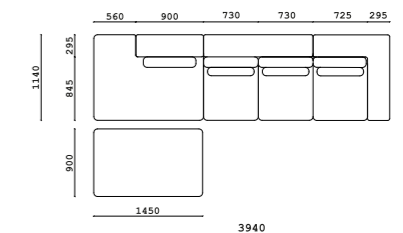

- **Материал каркаса:** многослойный массив берёзы
- **Материал опор:** металл
- **Высота опор:** 160 мм
- **Тип опор:** ножки каркасные
- **Наполнение:** ППУ (ELAX / Memory foam), резинотканевые ремни

Модули Nelly

Диван

Угловой элемент

Кресло

Конфигурации

Milan

МОДУЛЬНЫЙ

- ✓ Модульная конструкция
- ✓ Подиум из массива
- ✓ Эргономичность