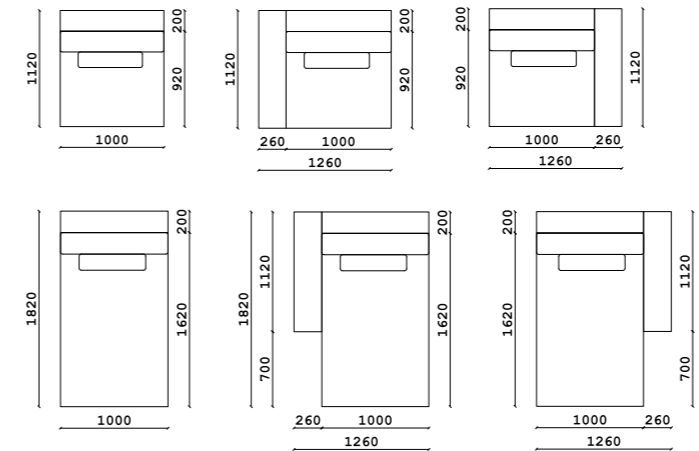

Модули Terra

Диван