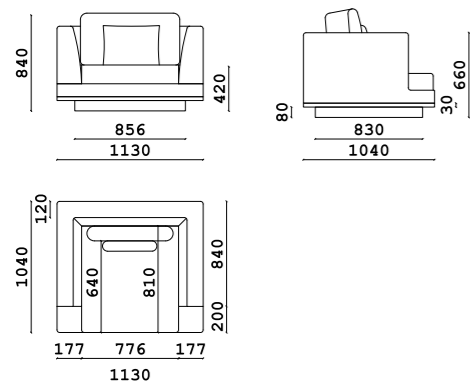

Кресло

- **Размер кресла:** ШxВxГ
  1130x840x1040 мм
- **Материал каркаса:**
  многослойный массив берёзы
- **Материал опор:**
  массив бука
- **Тип опор:**
  подиум
- **Высота опор:**
  80 мм
- **Наполнение:**
  ППУ, независимый пружинный блок, резинотканевые ремни, Memory Foam