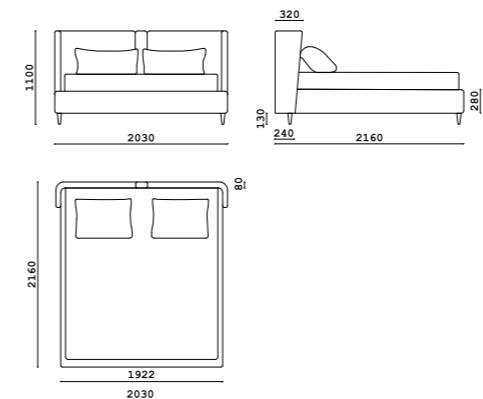

Кровать

• **Размер кровати:** ШxВxГ
2030x1100x2160 мм
габариты спального места
1800x2000 мм

• **Спальное место:**
1200x2000 мм
1400x2000 мм
1600x2000 мм
1800x2000 мм
2000x2000 мм

• **Материал каркаса:**
многослойный массив берёзы

• **Материал опор:**
массив бука

• **Тип опор:**
ножки

• **Высота опор:**
130 мм

• **Ортопедическое основание:**
да