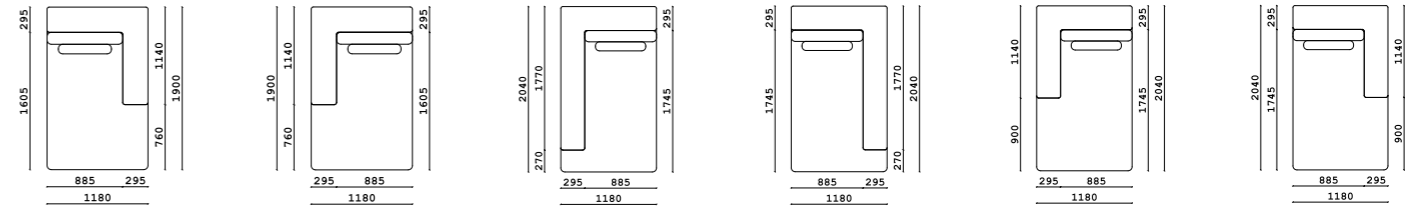

Угловой элемент