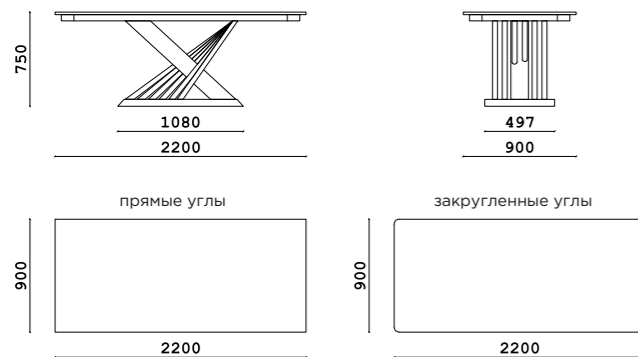

Стол

- **Размер стола:**
  2200xh750x900 мм
- **Материал столешницы:**
  керамогранит / кварц / доломит
- **Материал опор:**
  металл / нержавейка