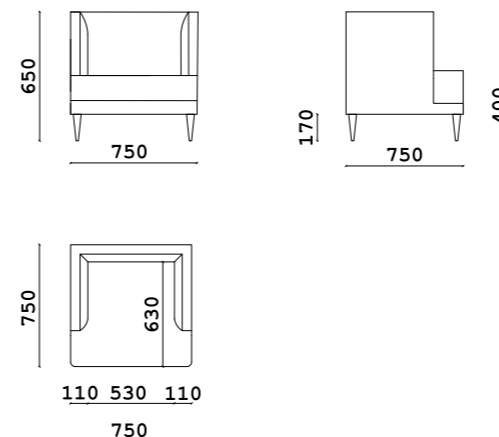

Кресло

- **Размер кресла:** ШxВxГ
  750x650x750 мм
- **Материал каркаса:**
  многослойный массив берёзы
- **Материал опор:**
  металл
- **Тип опор:**
  ножки
- **Высота опор:**
  170 мм
- **Наполнение:**
  ППУ, Memory foam,
  резинотканевые ремни