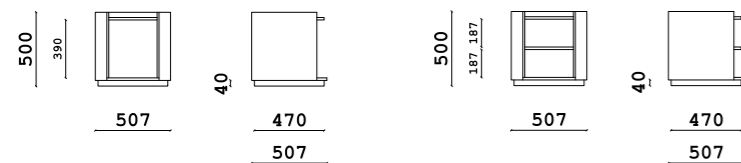

Тумба

- **Размер тумбы:**
∅507xh500 мм
- **Материал корпуса:**
МДФ шпонированный
- **Тип опор:**
подиум
- **Высота опор:**
40 мм
- **Материал опор:**
МДФ шпонированный

Mono

- ✓ Push-to-open механизм
- ✓ Современный дизайн
- ✓ Округлые формы