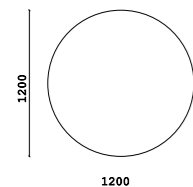

Стол

- **Размер стола:**
  Ø1200 мм, h750 мм
- **Материал столешницы:**
  МДФ в шпоне
- **Материал опор:**
  латунная вставка
- **Тип опор:**
  ножка