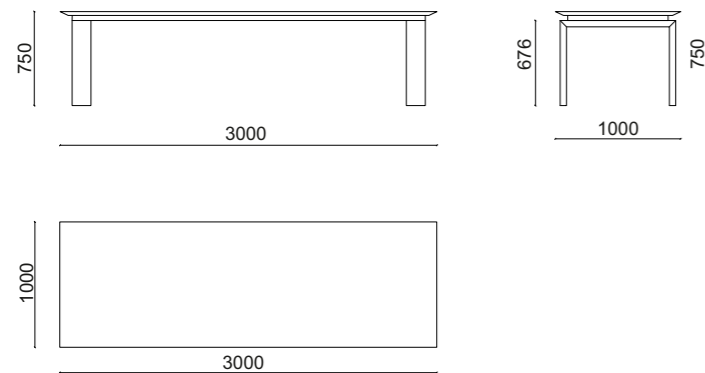

Стол

- **Размер стола:**
  3000xh750x1000 мм
- **Материал столешницы:**
  керамогранит/кварц/доломит
- **Материал опор:**
  массив
- **Тип опор:**
  ножки
- **Высота опор:**
  676 мм