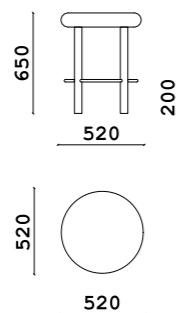

Табурет

- **Размер стула:** ШxВxГ
  550x920x560 мм
  высота посадочного места: 650 мм
  табурет: 520x650x520 мм
- **Материал каркаса:**
  многослойный массив березы
- **Материал опор:**
  металл
- **Тип опор**
  ножки каркасные
- **Наполнение:**
  ППУ, демпферный слой