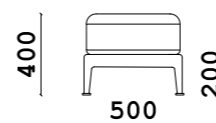

Пуф

• **Размер банкетки ШxВxГ:**
500x400x400 мм
650x400x650 мм

• **Материал каркаса:**
многослойный массив берёзы

• **Материал опор:**
металл

• **Тип опор:**
ножки

• **Высота опор:**
200 мм

• **Наполнение:**
ППУ