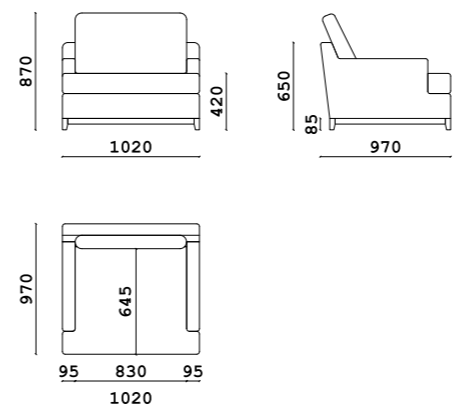

Кресло

- **Размер кресла:** ШxВxГ
  1020x870x970 мм
- **Материал каркаса:**
  многослойный массив берёзы
- **Материал опор:**
  массив бука/дуба
- **Тип опор:**
  ножки
- **Высота опор:**
  85 мм
- **Наполнение:**
  ППУ, резинотканевые ремни,
  изолон