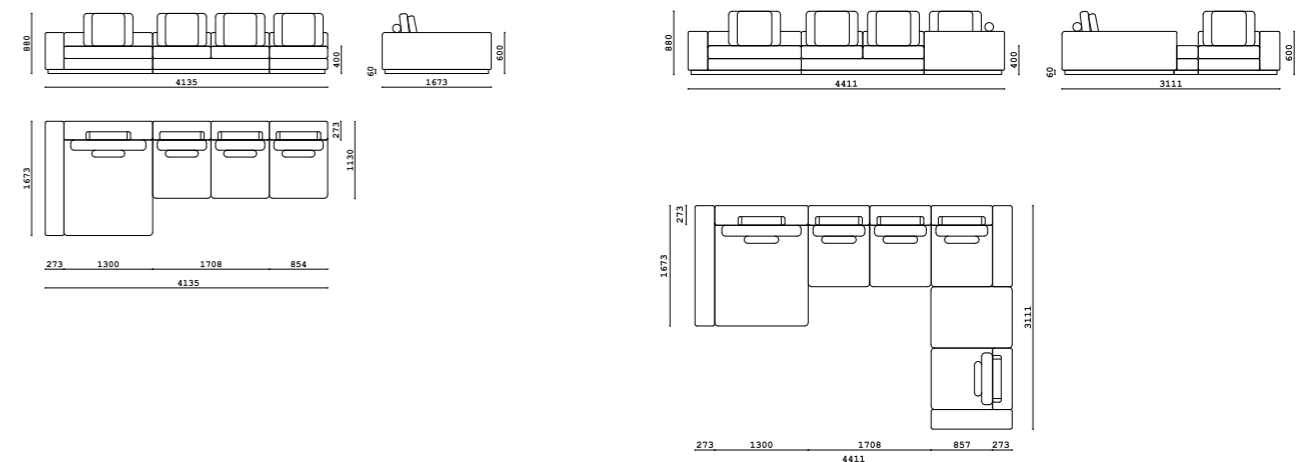

Конфигурации