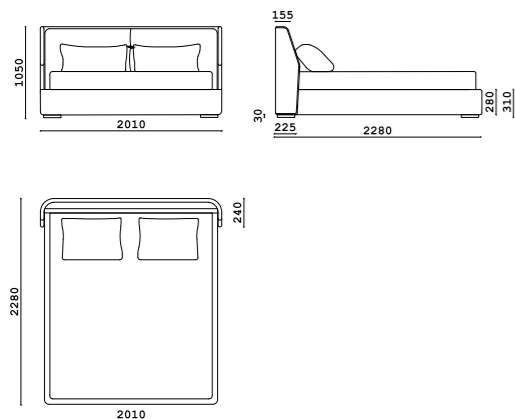

Кровать

• **Размер кровати:** ШхВхГ
2010x1050x2280 мм
габариты спального места-
1800x2000 мм

• **Спальное место:**
1200x2000 мм
1400x2000 мм
1600x2000 мм
1800x2000 мм
2000x2000 мм

• **Материал каркаса:**
многослойный массив берёзы

• **Материал опор:**
массив бука

• **Тип опор:**
угловые

• **Высота опор:**
30 мм

• **Ортопедическое основание:**
да