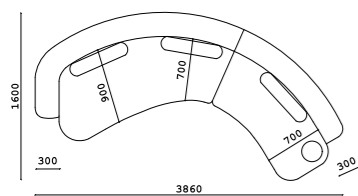

My way

- ✓ Мягкие обтекаемые формы
- ✓ Современный стиль
- ✓ Комфорт в каждой детали

Диван MAY WAY имеет мягкие, обтекаемые формы и две глубины. Одна - для комфортного сидения, другая - для полноценного отдыха лежа. Несмотря на внушительные габариты, визуально диван сохраняет легкость и не нагружает пространство.

Диван

- **Размер дивана:** ШxВxГ
  3860x680x1600 мм
- **Материал каркаса:**
  многослойный массив берёзы
- **Материал опор:**
  МДФ шпонированный
- **Высота опор:**
  32 мм
- **Тип опор:**
  подиум
- **Наполнение:**
  ППУ, резинотканевые ремни,
  латекс

Фото проекта InRoom Interiors
Диван May Way 3860x680x1600