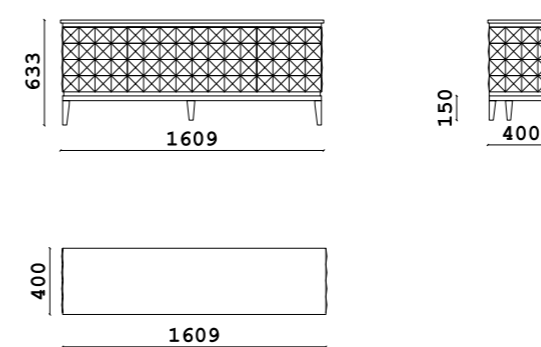

Комод

- **Размер комода:** ШxВxГ
  1609x633x400 мм
- **Материал корпуса:**
  МДФ в эмали
- **Материал фасада:**
  МДФ в эмали
- **Материал столешницы:**
  МДФ в эмали / камень
- **Тип опор:**
  ножки
- **Высота опор:**
  150 мм
- **Материал опор:**
  массив бука