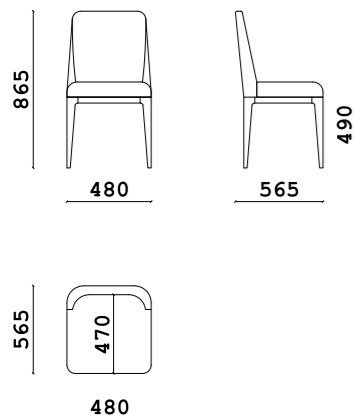

Стул

- **Размер стула:** ШxВxГ
  480x865x565 мм
  высота посадочного места: 490 мм
- **Материал каркаса:**
  многослойный массив березы,
  массив бука
- **Материал опор:**
  массив бука
- **Тип опор**
  ножки каркасные
- **Наполнение:**
  ППУ