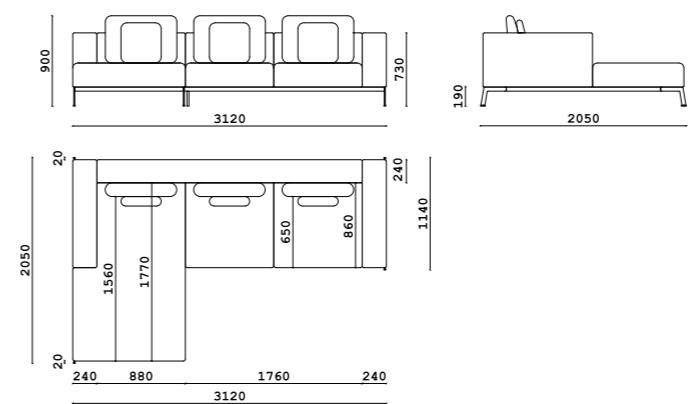

Диван

- **Размер дивана:** ШxВxГ
2100x660x1050 мм
- **Материал каркаса:**
многослойный массив берёзы
- **Материал опор:**
массив бука
- **Тип опор:**
ножки
- **Высота опор:**
60 мм
- **Наполнение:**
ППУ, резинотканевые ремни, независимый пружинный блок

Диван

- **Размер дивана:** ШxВxГ
3120x900x1140/2050 мм
- **Материал каркаса:**
многослойный массив берёзы
- **Материал опор:**
металл
- **Тип опор:**
ножки
- **Высота опор:**
190 мм
- **Наполнение:**
ППУ, резинотканевые ремни, независимый пружинный блок