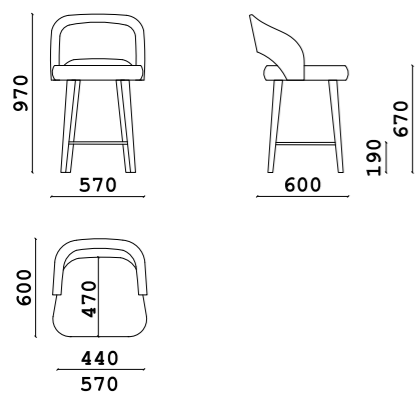

Marley

Полубарный стул

- ✓ Каркас из бука и металла
- ✓ Современная классика
- ✓ Удобная посадка

Стул

• **Размер стула:** ШxВxГ
570x970x600 мм
высота посадочного места: 670 мм

• **Материал каркаса:**
многослойный массив березы

• **Материал опор:**
массив бука

• **Тип опор**
ножки

• **Подножка:**
металл

• **Наполнение:**
ППУ, резиноканевые ремни