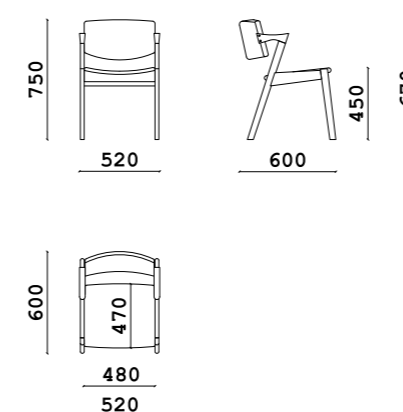

Стул

- **Размер стула:** ШxВxГ
  520x750x600 мм
  высота посадочного места: 450 мм
- **Материал каркаса:**
  многослойный массив березы
- **Материал опор:**
  массив бука
- **Тип опор**
  ножки каркасные
- **Наполнение:**
  ППУ, демпферный слой