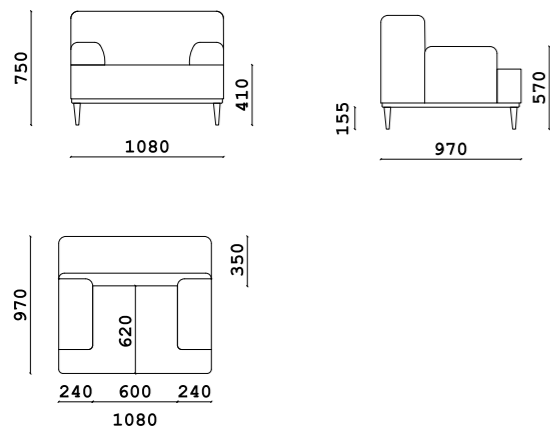

- **Размер кресла:** ШxВxГ
900x800x900 мм (с одним подл.)
1150x800x900 мм (с двумя подл.)
- **Материал каркаса:**
многослойный массив берёзы
- **Материал опор:**
металл
- **Тип опор:**
ножки
- **Высота опор:**
200 мм
- **Наполнение:**
ППУ, резинотканевые ремни

- **Размер кресла:** ШxВxГ
630x930x760 мм
- **Материал каркаса:**
многослойный массив берёзы
- **Материал опор:**
массив бука / дуба
- **Тип опор:**
ножки
- **Высота опор:**
360 / 420 мм
- **Наполнение:**
ППУ, резинотканевые ремни

Кресло

- **Размер кресла:** ШxВxГ
1080x750x970 мм
- **Материал каркаса:**
многослойный массив берёзы
- **Материал опор:**
металл
- **Тип опор:**
ножки
- **Высота опор:**
155 мм
- **Наполнение:**
ППУ, Memory foam,
резинотканевые ремни
независимый пружинный блок