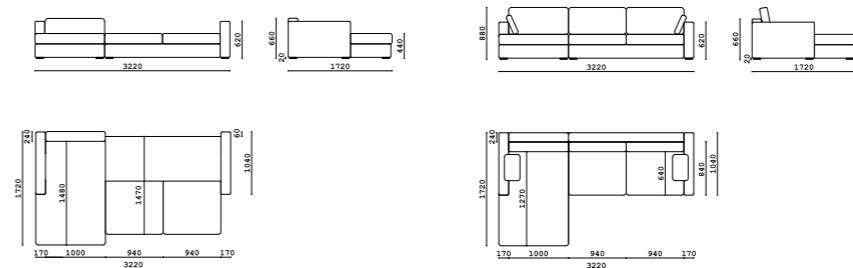

Диван

- **Размер дивана:** ШxВxГ
  3220x880x1040/1720 мм
  высота по подушке -880 мм
  в разложенном виде: 3220x880x1720 мм
- **Материал каркаса:**
  многослойный массив берёзы
- **Материал опор:**
  массив бука
- **Тип опор:**
  ножки
- **Высота опор:**
  20 мм
- **Наполнение:**
  ППУ, резинотканевые ремни,
  независимый пружинный блок
- **Механизм:**
  тик-так