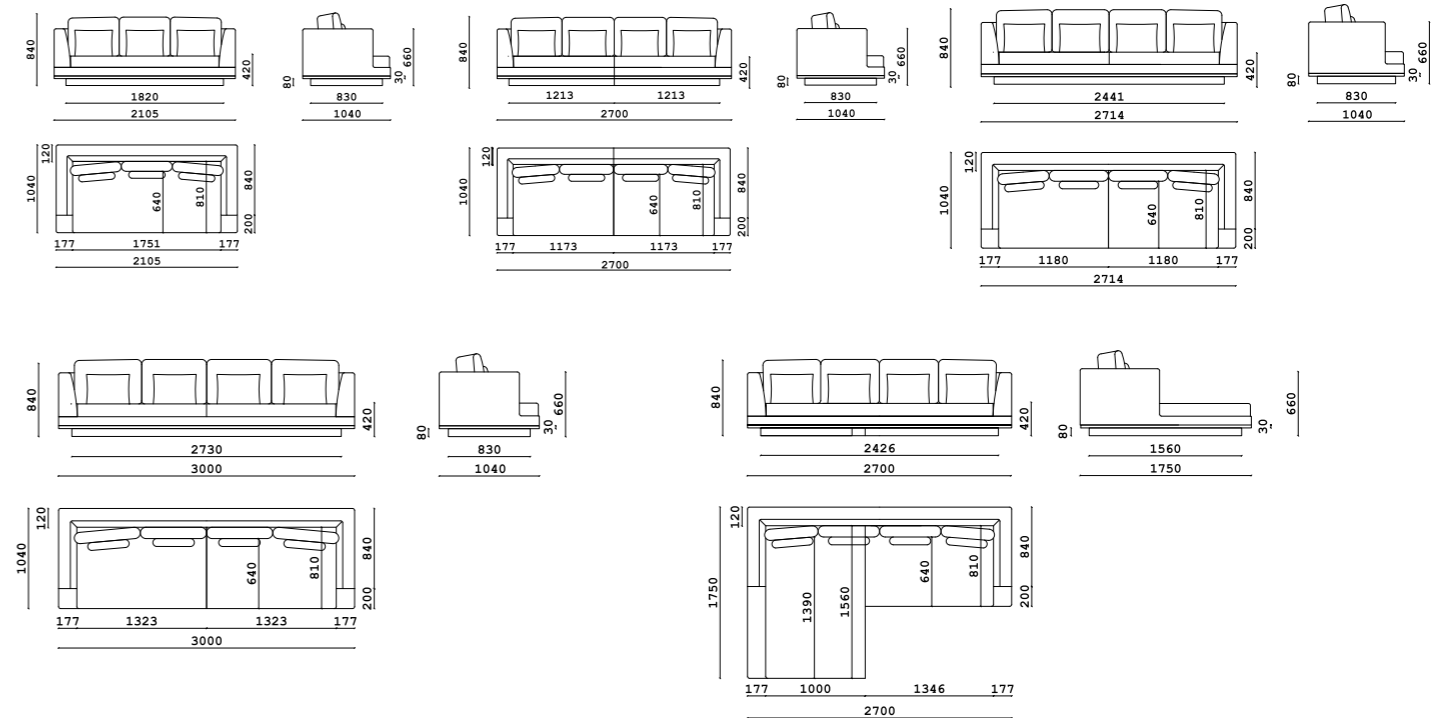

Manhattan

Диван