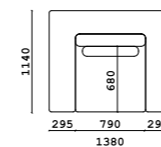

Nelly

МОДУЛЬНЫЙ

- ✓ Модульная конструкция
- ✓ Цельный усиленный каркас
- ✓ Эргономичность

Уют и стиль слились воедино в этом диване. Широкие подлокотники имеют мягкие формы и цельную конструкцию со спинкой дивана. Каркасная металлическая опора с высокими ножками придает визуальную легкость и современность.

- **Материал каркаса:** многослойный массив берёзы
- **Материал опор:** металл
- **Высота опор:** 160 мм
- **Тип опор:** ножки каркасные
- **Наполнение:** ППУ (ELAX / Memory foam), резинотканевые ремни

Модули Nelly

Диван

Угловой элемент

Кресло

Конфигурации