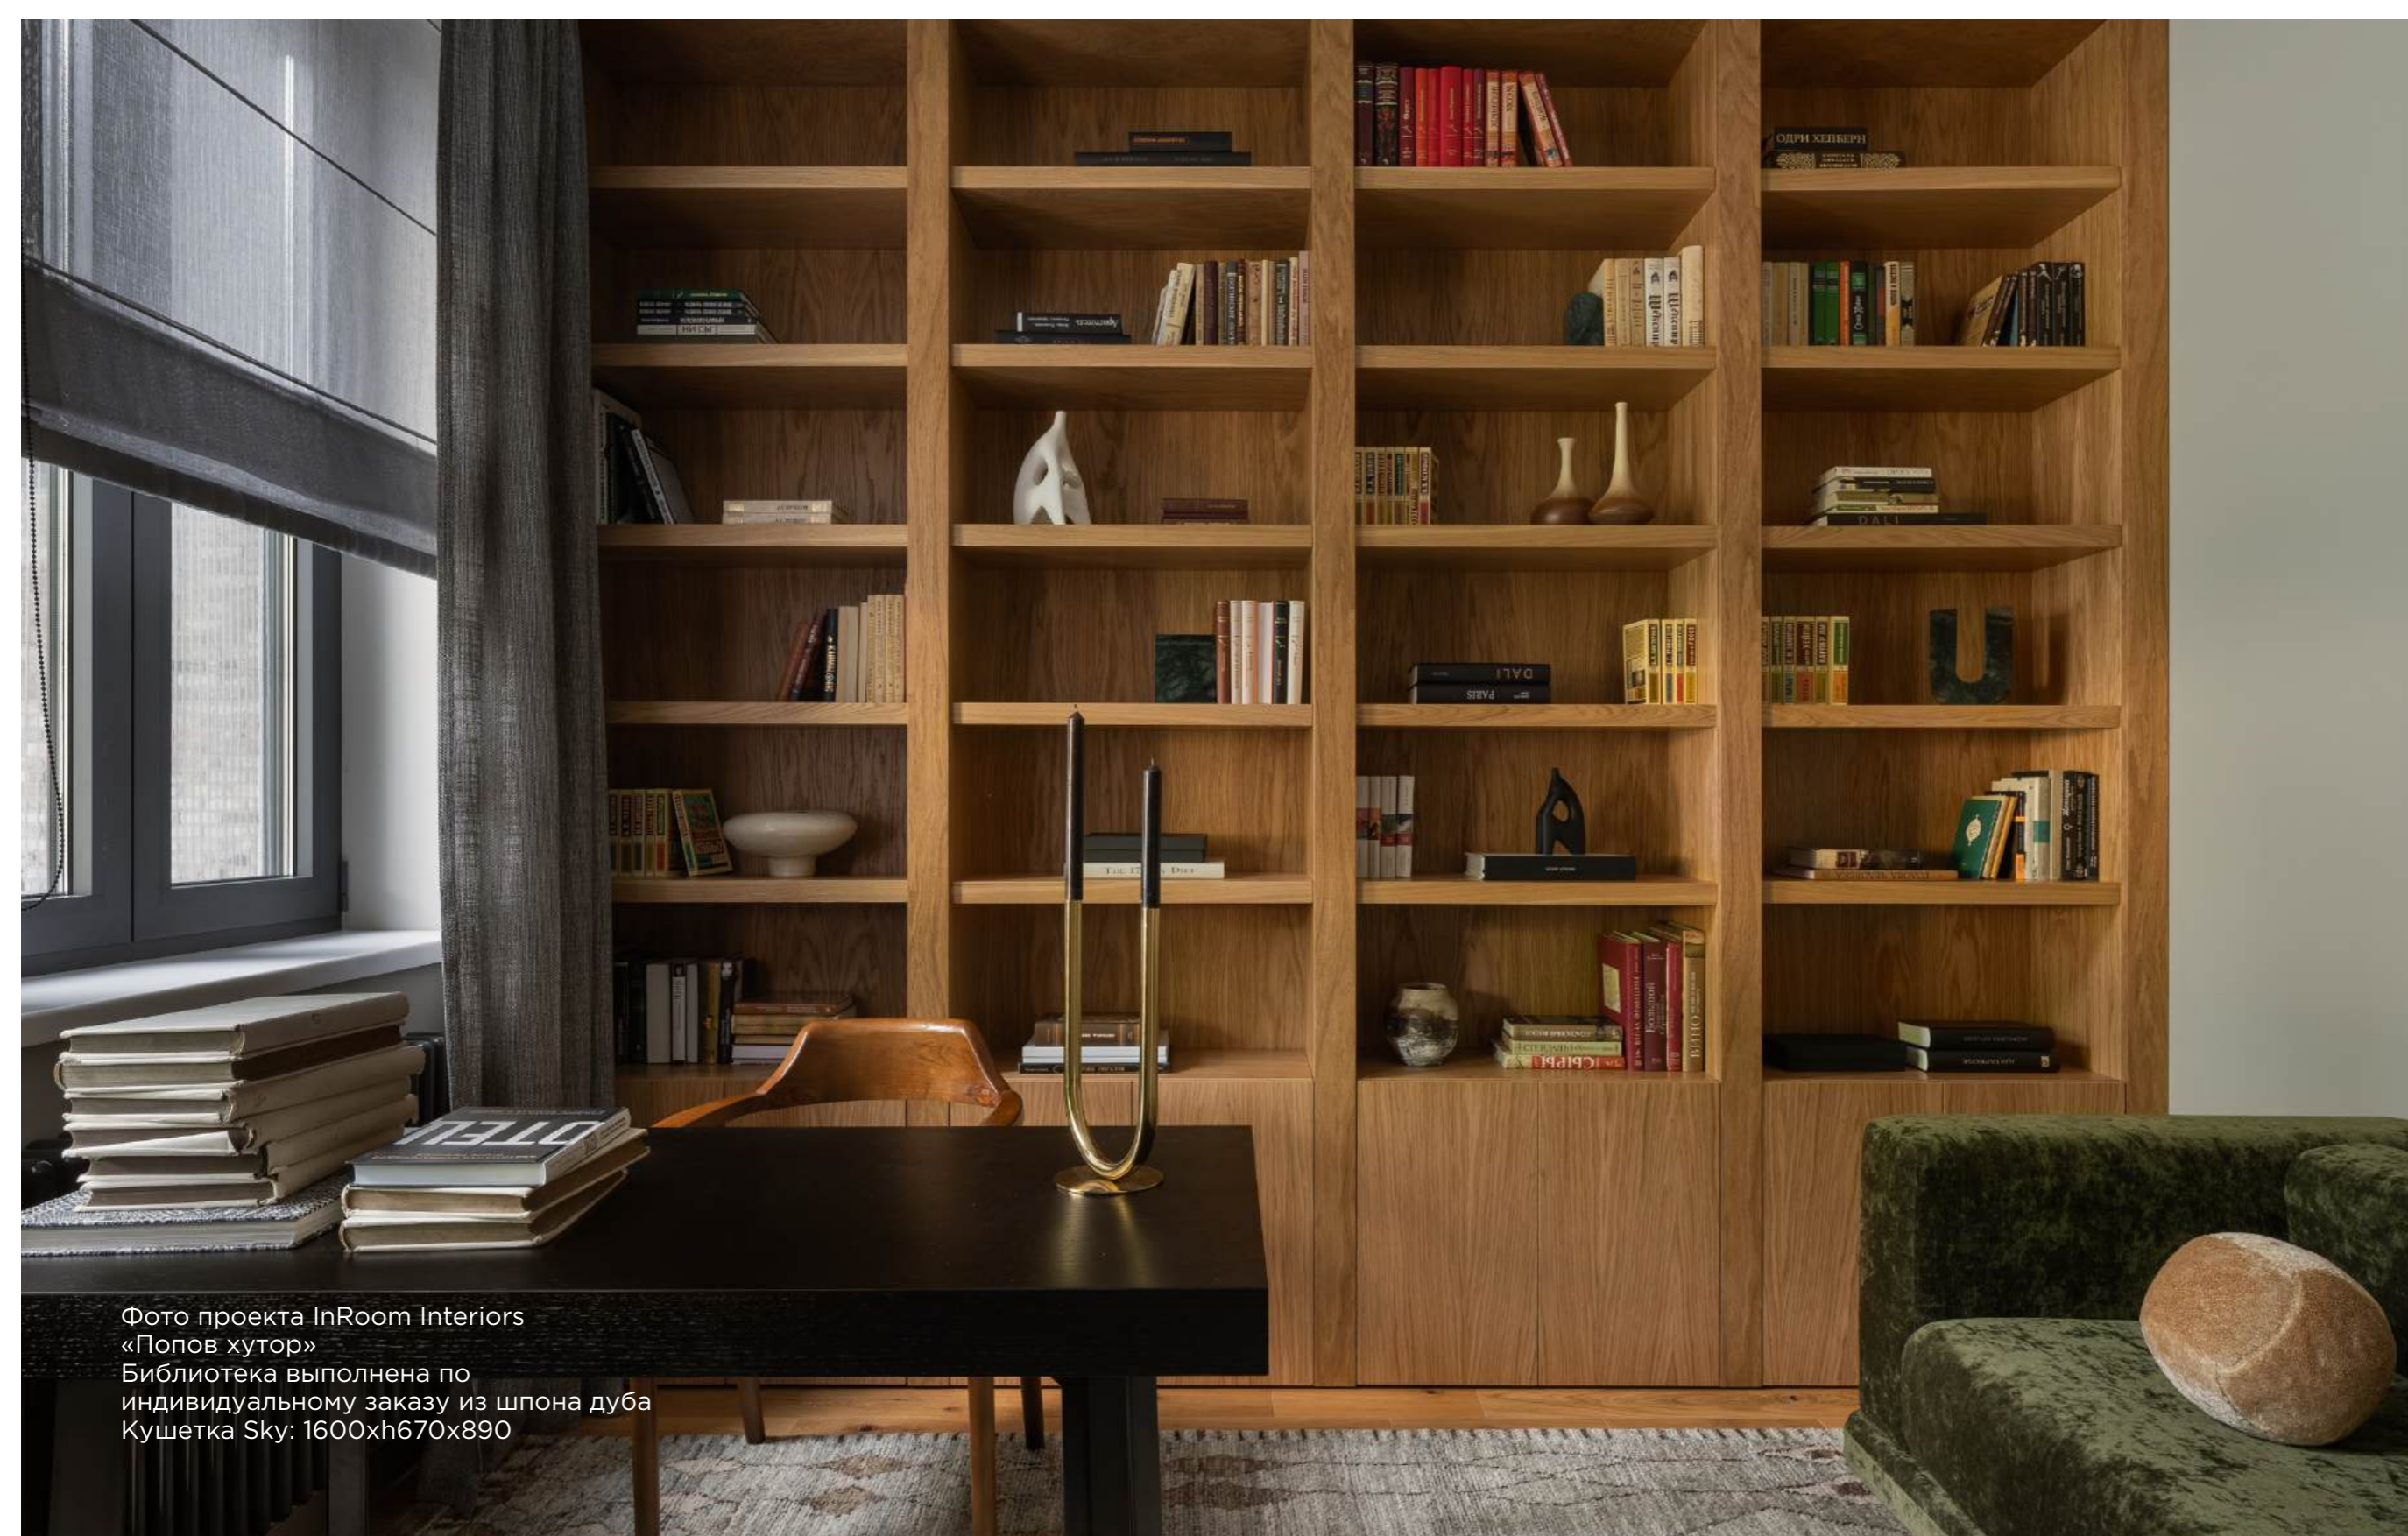

Фото проекта InRoom Interiors
«Попов хутор»
Библиотека выполнена по
индивидуальному заказу из шпона дуба
Кушетка Sky: 1600xh670x890