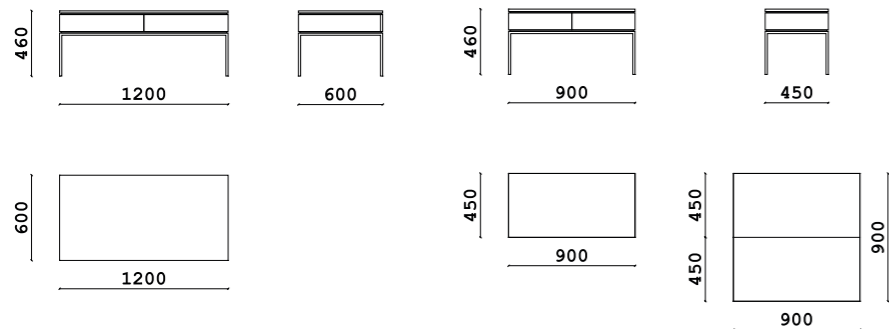

Стол

• **Размер стола ШxВxГ:**
900x460x450 мм
1200x460x600 мм

• **Материал столешницы:**
камень

• **Материал корпуса:**
МДФ в эмали

• **Корпус ящиков:**
ЛДСП Egger

• **Материал опор:**
металл крашенный