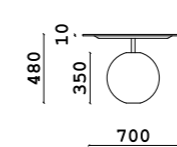

Стол

- **Размер стола:**
  Ø700xh480 мм
  Ø1300xh780 мм
- **Материал столешницы:**
  Кварц / натуральный камень
- **Материал опор:**
  МДФ в эмали
- **Тип опор:**
  сферы