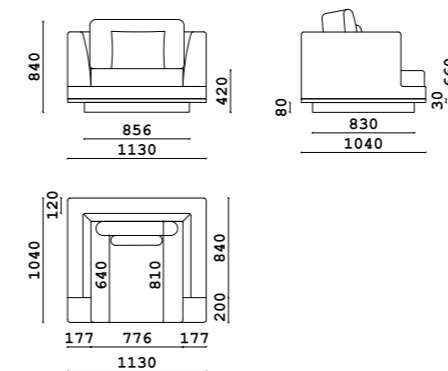

Фото проекта SE Design Buro
«Квартира с видом на дом Мельникова»
Мебель выполнена по индивидуальному заказу
Диван «Арбат» 2200х630х1600
Барный шкаф «Арбат» 1416х2000х335

Кресло