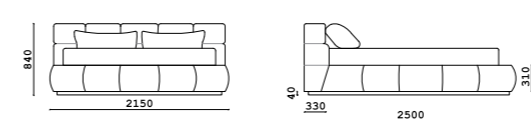

Кровать

- **Размер кровати:** ШxВxГ
  2150x840x2500 мм
  габариты спального места
  1800x2000 мм

- **Спальное место:**
  1200x2000 мм
  1400x2000 мм
  1600x2000 мм
  1800x2000 мм
  2000x2000 мм

- **Материал каркаса:**
  многослойный массив берёзы

- **Материал опор:**
  массив бука

- **Тип опор:**
  подиум

- **Высота опор:**
  40 мм

- **Ортопедическое основание:**
  да